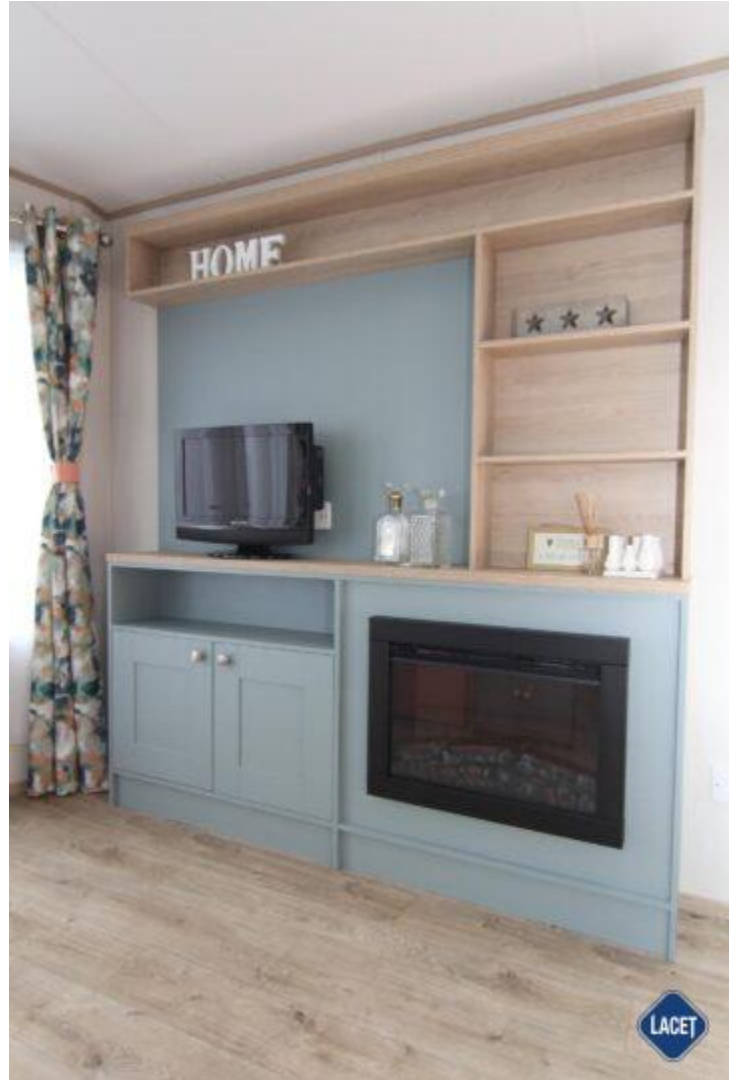

## ABI Roecliffe

**Item Nr.:**

**Status:** Nieuw

**Merk:** ABI

**Merk:** ABI

**Model:** Roecliff

**Bouwjaar:** 2021

**Slaapkamer:** 2

**Buitenbekleding:** Aluminium

**Afmetingen:** 11.91 x 3.68

## Uitrusting van de ABI Roecriffe

- Centrale verwarming
- Elektrische kachel
- Afzuigkap
- Bedden met matrassen
- Buitenlamp/-aansluiting
- Easy-Lift bed voor opslag
- Garantie
- Grill
- Koolmonoxidemelder
- Luxe uitvoering
- Openslaande ramen
- Oven
- Pannendak
- Salontafel
- Spits plafond
- Toilet in badkamer
- Tv aansluiting in woonkamer
- Ventilator in badkamer
- Wandlampjes
- Zithoek
- Dubbelglas
- Winterpakket
- Badkamer met doucheruimte
- Brandblusser
- Combimagnetron
- Extra grote douche
- Geïntegreerde koel-vriescombinatie
- Kookgelegenheid
- Led- inbouwspots
- Nachtkastjes
- Ouderslaapkamer met apart toilet
- Overgordijnen
- Puntdak
- Slaapbank in woonkamer
- Terrasdeuren aan voorzijde
- Tv aansluiting in slaapkamer
- Tv meubel
- Vrijstaande eettafel met lossen stoelen
- Wastafel met spiegel