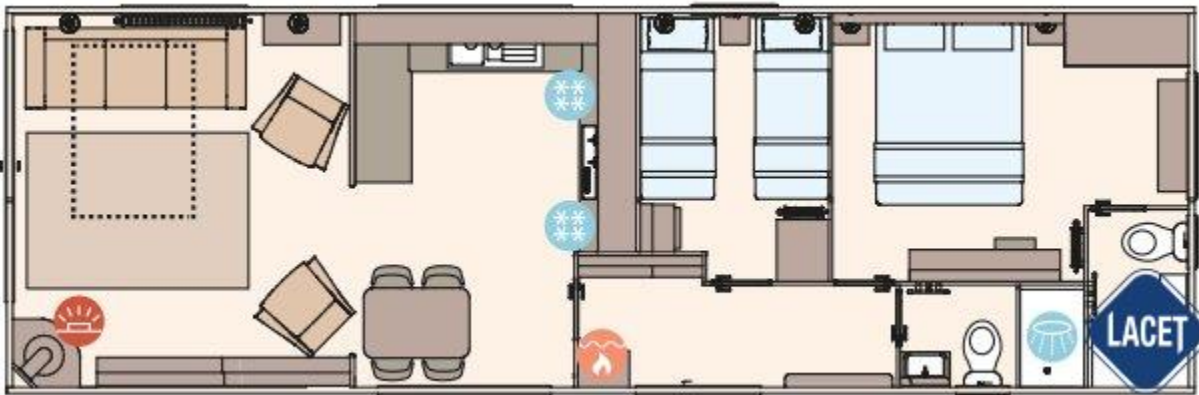

Merk: ABI

Merk: ABI

Model: Langdale

Bouwjaar: 2021

Type: Residential

Slaapkamer: 2

Buitenbekleding: Kunststof

Afmetingen: 12.50 x 4.10

LACET

LACET

Uitrusting van de ABI Langdale

- Centrale verwarming
- Elektrische kachel
- Uitgebreid winterpakket
- Badkamer met doucheruimte
- Brandblusser
- Combimagnetron
- Extra grote douche
- Gegalvaniseerd chassis
- Grill
- Inbouw koelkast
- Led- inbouwspots
- Luxe kooktoestel
- Nachtkastjes
- Ouderslaapkamer met eigen badkamer
- Overgordijnen
- Puntdak
- Schuifdeuren
- Spits plafond
- Toilet in badkamer
- Tv aansluiting in woonkamer
- Vaatwasser
- Vrijstaande eettafel met lossen stoelen
- Wasmachine- aansluiting
- Zithoek
- Dubbelglas
- Residential
- Afzuigkap
- Bedden met matrassen
- Buitenlamp/-aansluiting
- Easy-Lift bed voor opslag
- Garantie
- Glasgordijnen
- Inbouw diepvries
- Koolmonoxidemelder
- Losse meubelen
- Luxe uitvoering
- Openslaande ramen
- Oven
- Pannendak
- Salontafel
- Slaapbank in woonkamer
- Terrasdeuren aan voorzijde
- Tv aansluiting in slaapkamer
- Tv meubel
- Ventilator in badkamer
- Wandlampjes
- Wastafel met spiegel