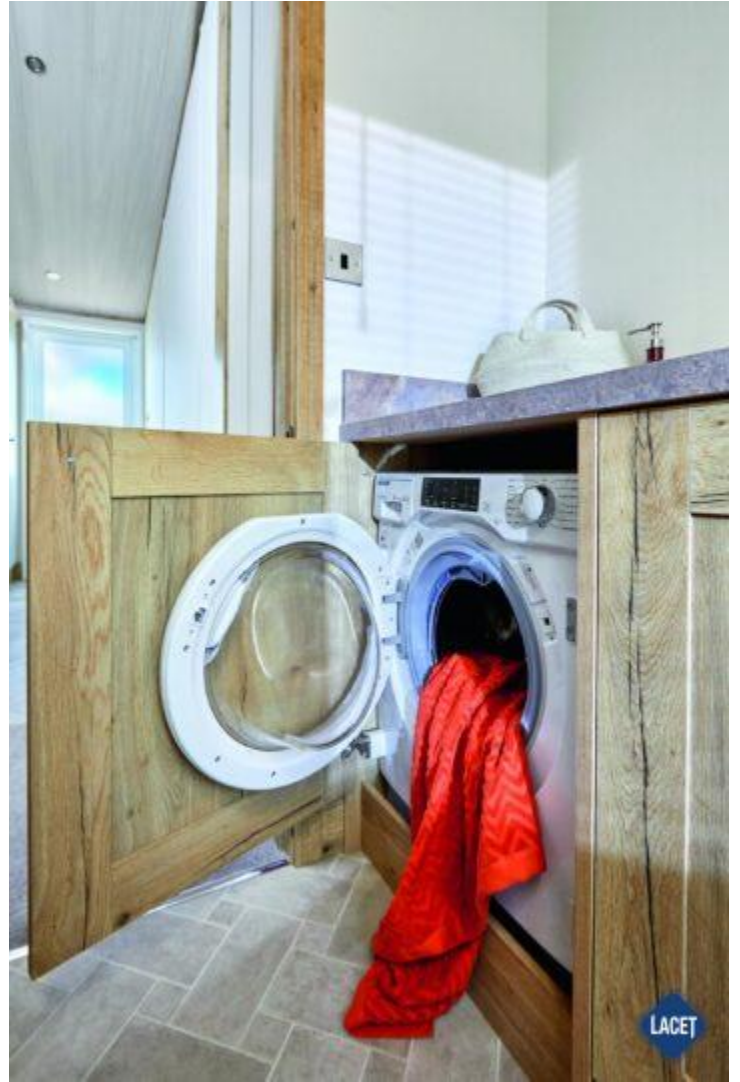

Merk: ABI

Model: Harrogate

Bouwjaar: 2021

Type: Residential

Buitenbekleding: Canexel

Indeling

THE HARROGATE - 42FT X 20FT X 3 BEDROOM

KEY:  Fire  Boiler  Shower  Bath  Fridge/Freezer  Front pull door

Uitrusting van de ABI Harrogate Residential

- Centrale verwarming
- Elektrische kachel
- Afzuigkap
- Badkamer met ligbad
- Bedden met matrassen
- Buitenlamp/-aansluiting
- Enkele bedden in kinderkamer
- Garantie
- Geïntegreerde wasmachine
- Grill
- Koolmonoxidemelder
- Losse meubelen
- Luxe uitvoering
- Nachtkastjes
- Ouderslaapkamer met eigen badkamer
- Overgordijnen
- Puntdak
- Schuifdeuren
- Spits plafond
- Tv aansluiting in slaapkamer
- Tv meubel
- Vrijstaande eettafel met lossen stoelen
- Dubbelglas
- Residential
- Badkamer met doucheruimte
- Barretje
- Brandblusser
- Easy-Lift bed voor opslag
- Extra grote douche
- Gegalvaniseerd chassis
- Glasgordijnen
- Kookgelegenheid
- Led- inbouwspots
- Luxe kooktoestel
- Magnetron
- Openslaande ramen
- Oven
- Pannendak
- Salontafel
- Slaapbank in woonkamer
- Toilet in badkamer
- Tv aansluiting in woonkamer
- Ventilator in badkamer
- Wastafel met spiegel