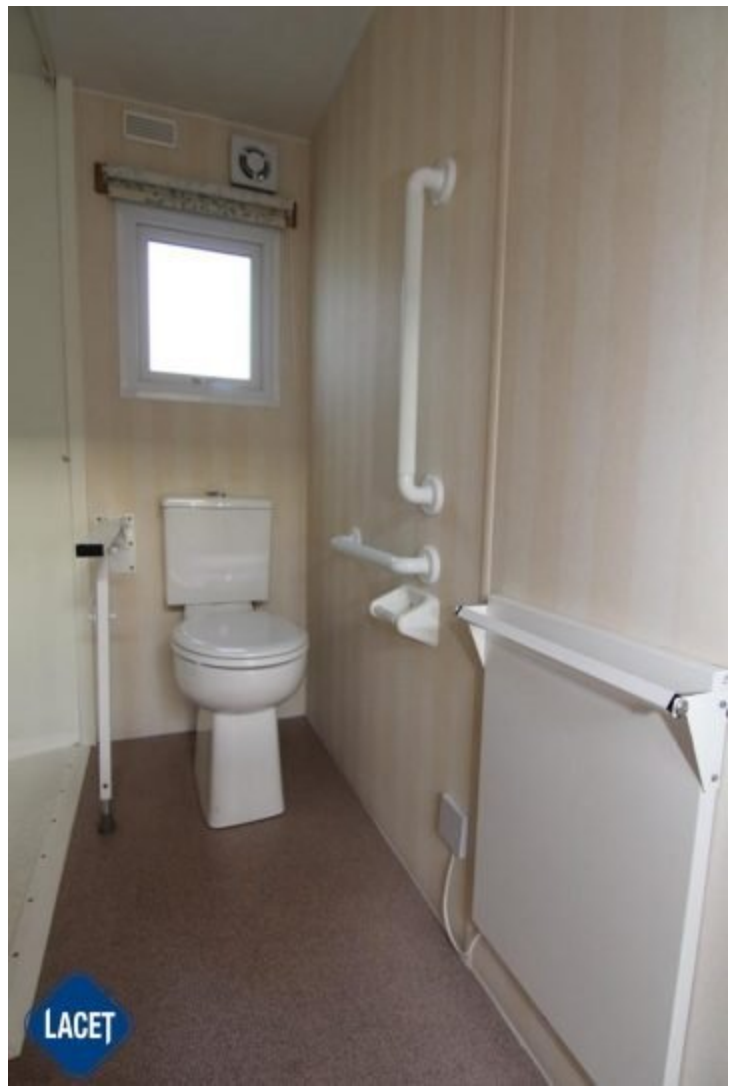

Merk: Pemberton

Model: Sovereign

Slaapkamer: 2

Buitenbekleding: Aluminium

Afmetingen: 11.80 x 3.70

Uitrusting van de Pemberton Sovereign

- Dubbelglas

- Mindervalide stacaravan