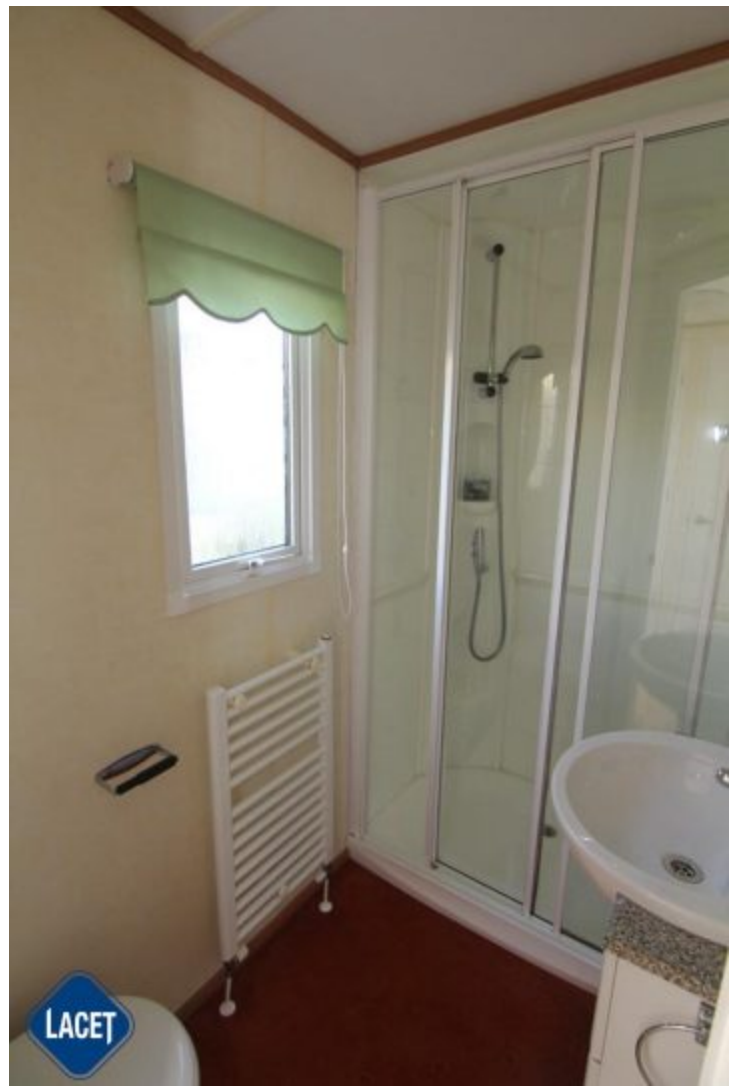

Merk: ABI

Model: Brisbane

Type: 32x12

Slaapkamer: 2

Buitenbekleding: Aluminium

Afmetingen: 10.00 x 3.70

Uitrusting van de ABI Brisbane

- Centrale verwarming