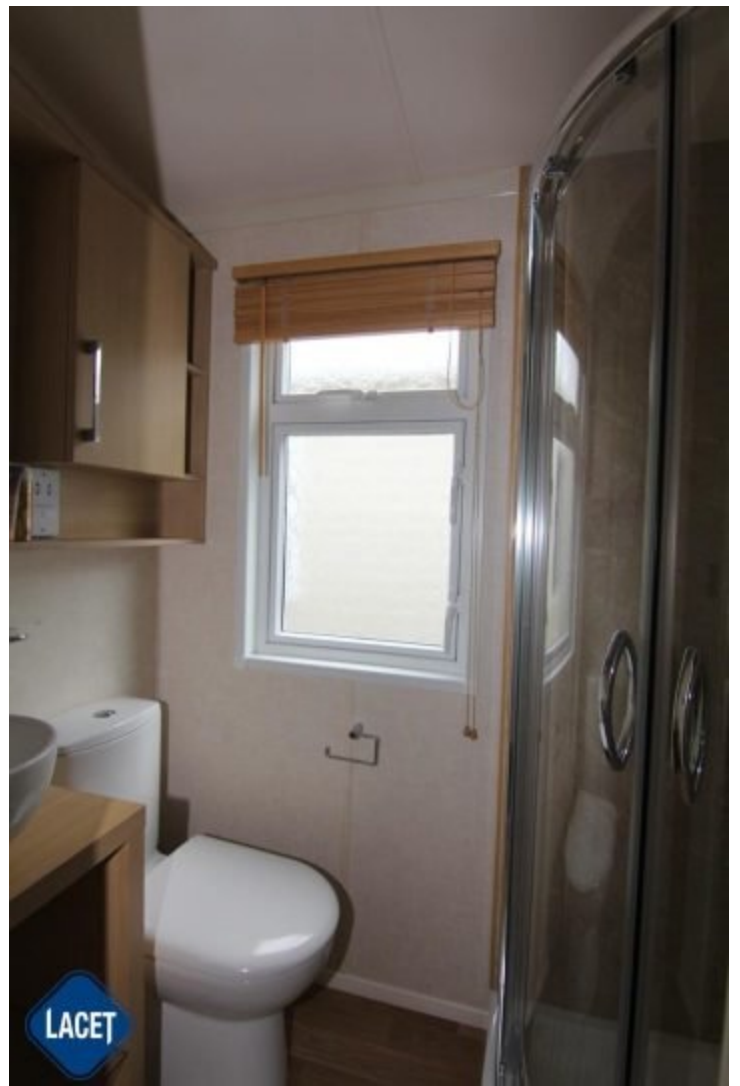

Merk: Swift

Model: Champagne

Slaapkamer: 2

Buitenbekleding: Kunststof

Afmetingen: 12.30 x 4.00

Uitrusting van de Swift Champagne

- Centrale verwarming

- Dubbelglas