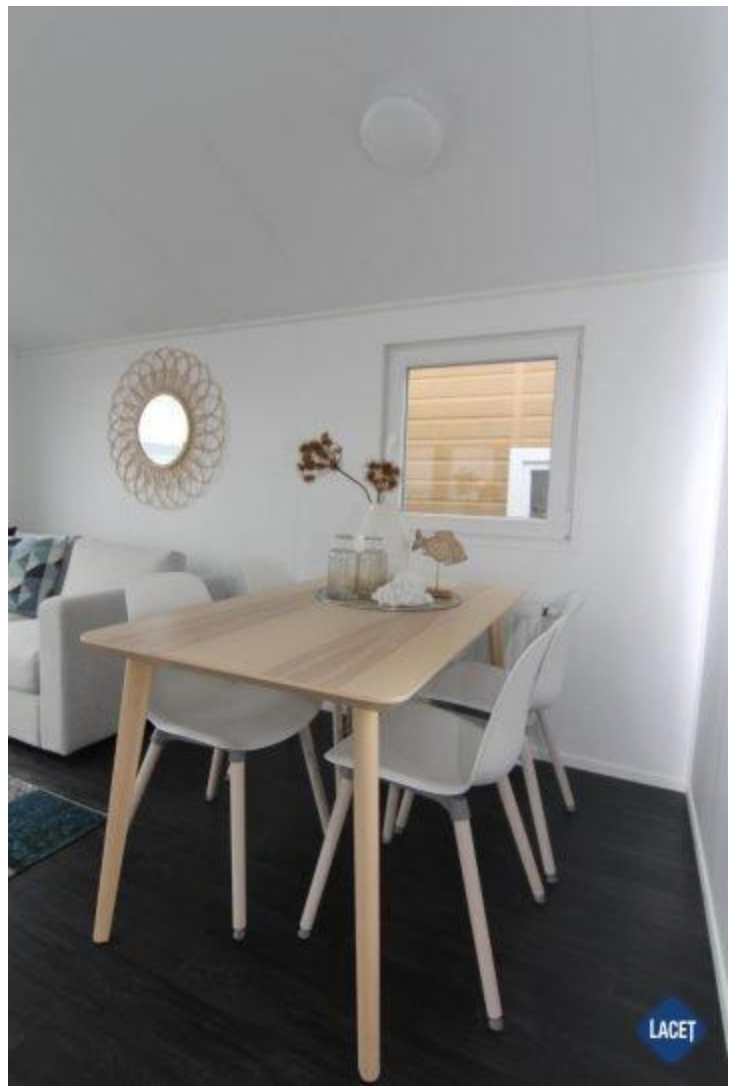

Merk: Lacet

Merk: LACET

Model: Family

Slaapkamer: 2

Buitenbekleding: Kunststof

Afmetingen: 10.30 x 3.90

Uitrusting van de Lacet Family

- 100mm isolatie
- Dubbelglas