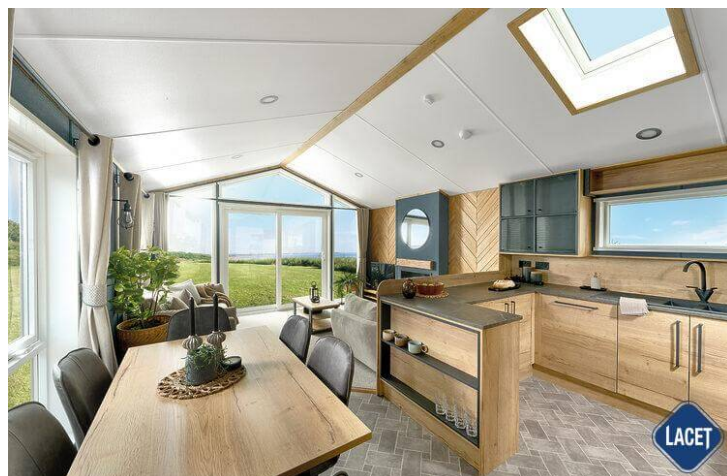

Model: Westwood

Type: Residential Lodge

Buitenbekleding: Kunststof

€ 164.810

Indeling

Uitrusting van de ABI Westwood

- Centrale verwarming
- Elektrische kachel
- Residential
- Badkamer met doucheruimte
- Bedden met matrassen
- Buitenlamp/-aansluiting
- Easy-Lift bed voor opslag
- Gegalvaniseerd chassis
- Geïntegreerde wasmachine
- Kookgelegenheid
- Led- inbouwspots
- Nachtkastjes
- Ouderslaapkamer met eigen badkamer
- Overgordijnen
- Puntdak
- Slaapbank in woonkamer
- Terrasdeuren aan voorzijde
- Tv aansluiting in slaapkamer
- Tv meubel
- Vrijstaande eettafel met lossen stoelen
- Wastafel met spiegel
- Dubbelglas
- Extra isolatie
- Afzuigkap
- Badkamer met ligbad
- Brandblusser
- Combimagnetron
- Garantie
- Geïntegreerde koel-vriescombinatie
- Grill
- Koolmonoxidemelder
- Losse meubelen
- Openslaande ramen
- Oven
- Pannendak
- Salontafel
- Spits plafond
- Toilet in badkamer
- Tv aansluiting in woonkamer
- Ventilator in badkamer
- Wandlampjes
- Zithoek