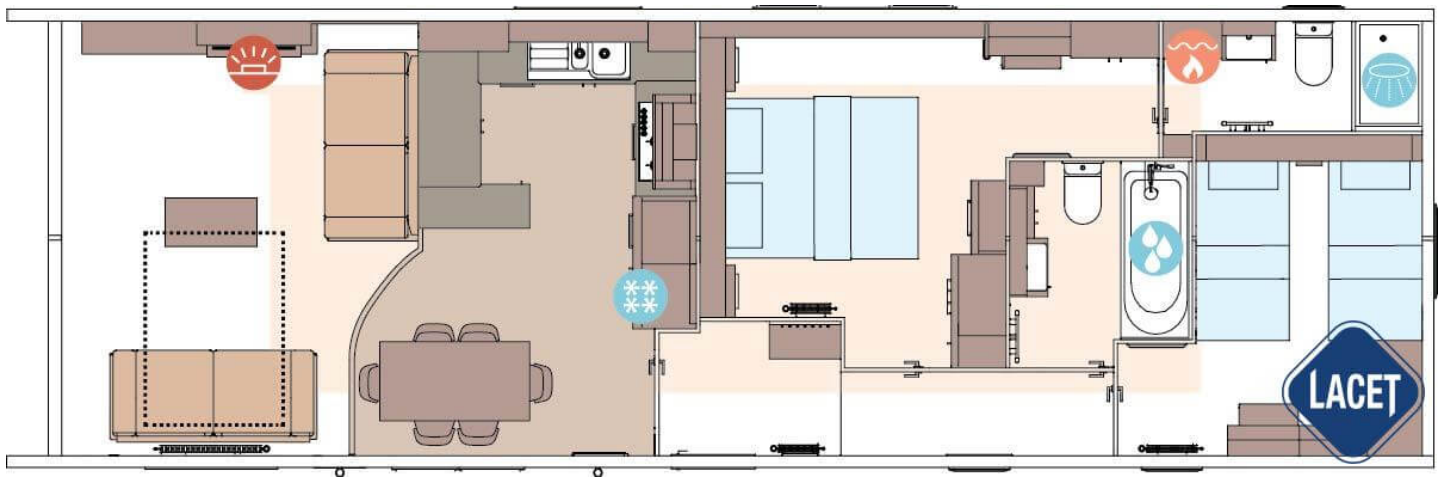

Model: Westwood

Type: Residential Lodge

Buitenbekleding: Kunststof

€ 164.810

Indeling

Uitrusting van de ABI Westwood

- Centrale verwarming
- Elektrische kachel
- Residential
- Badkamer met doucheruimte
- Bedden met matrassen
- Buitenlamp/-aansluiting
- Easy-Lift bed voor opslag
- Gegalvaniseerd chassis
- Geïntegreerde wasmachine
- Kookgelegenheid
- Led- inbouwspots
- Nachtkastjes
- Ouderslaapkamer met eigen badkamer
- Overgordijnen
- Puntdak
- Slaapbank in woonkamer
- Terrasdeuren aan voorzijde
- Tv aansluiting in slaapkamer
- Tv meubel
- Vrijstaande eettafel met lossen stoelen
- Wastafel met spiegel
- Dubbelglas
- Extra isolatie
- Afzuigkap
- Badkamer met ligbad
- Brandblusser
- Combimagnetron
- Garantie
- Geïntegreerde koel-vriescombinatie
- Grill
- Koolmonoxidemelder
- Losse meubelen
- Openslaande ramen
- Oven
- Pannendak
- Salontafel
- Spits plafond
- Toilet in badkamer
- Tv aansluiting in woonkamer
- Ventilator in badkamer
- Wandlampjes
- Zithoek

Over het chalet

The Westwood Lodge

13.61 m x 4.41 m

44' x 14' / 2 slaapkamers

ÜBERGABECHECK

TRANSPORT

GARANTIE

GROÙE AUSWAHL