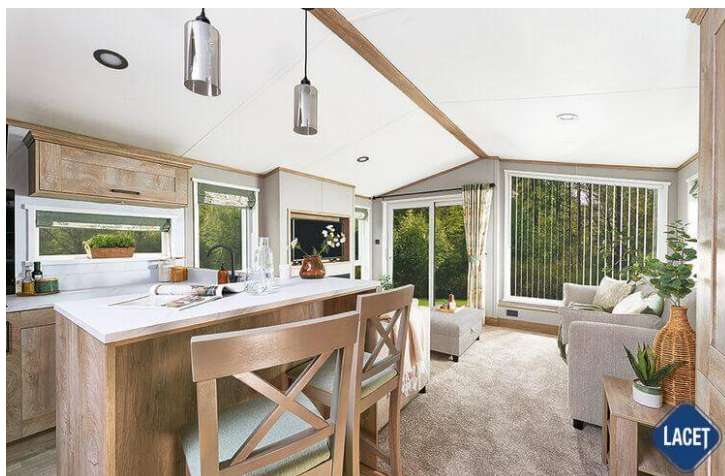

Model: Beaumont

Type: Lodge

Buitenbekleding: Kunststof

€ 137.220

LACET

LACET

LACET

LACET