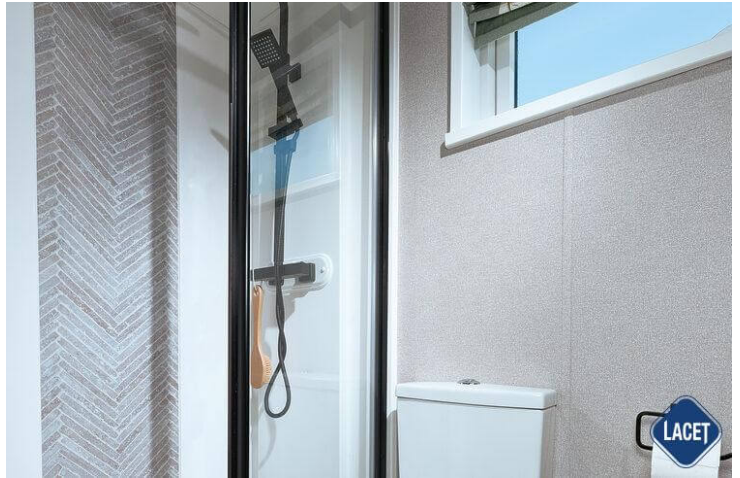

Indeling

Uitrusting van de ABI Beaumont

- Centrale verwarming
- Elektrische kachel
- Residential
- Badkamer met doucheruimte
- Barretje
- Brandblusser
- Combimagnetron
- Garantie
- Geïntegreerde koel-vriescombinatie
- Grill
- Koolmonoxidemelder
- Losse meubelen
- Openslaande ramen
- Oven
- Pannendak
- Salontafel
- Spits plafond
- Toilet in badkamer
- Tv aansluiting in woonkamer
- Vaatwasser
- Vrijstaande eettafel met lossen stoelen
- Wasmachine- aansluiting
- Zithoek
- Dubbelglas
- Extra isolatie
- Afzuigkap
- Badkamer met ligbad
- Bedden met matrassen
- Buitenlamp/-aansluiting
- Easy-Lift bed voor opslag
- Gegalvaniseerd chassis
- Geïntegreerde wasmachine
- Kookgelegenheid
- Led- inbouwspots
- Nachtkastjes
- Ouderslaapkamer met eigen badkamer
- Overgordijnen
- Puntdak
- Slaapbank in woonkamer
- Terrasdeuren aan voorzijde
- Tv aansluiting in slaapkamer
- Tv meubel
- Ventilator in badkamer
- Wandlampjes
- Wastafel met spiegel