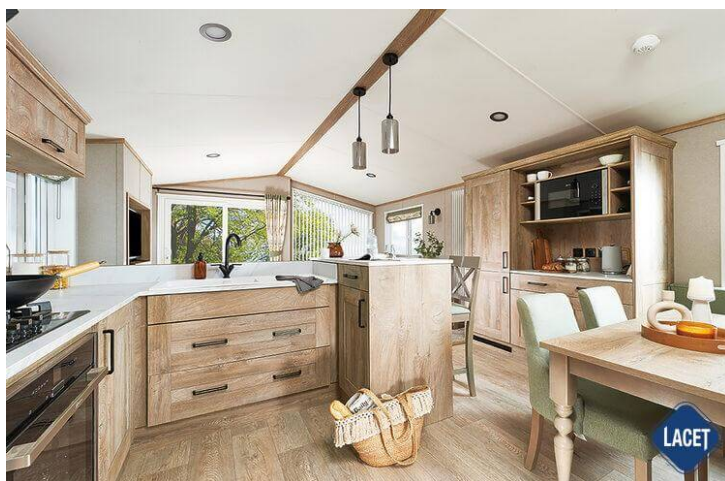

Stacaravans
& Chalets

De Hork 17 • 5431 NS Cuijk info@lacet.nl

MA - VR: 09.00 - 17.00 ZATERDAG: 09.00 - 16.00

[0485 312 911](tel:0485312911)

ABI Beaumont

Item Nr.:

Merk: ABI

Merk: ABI

Model: Beaumont

Type: Lodge

Buitenbekleding: Kunststof

€ 137.220

LACET

LACET

LACET

LACET