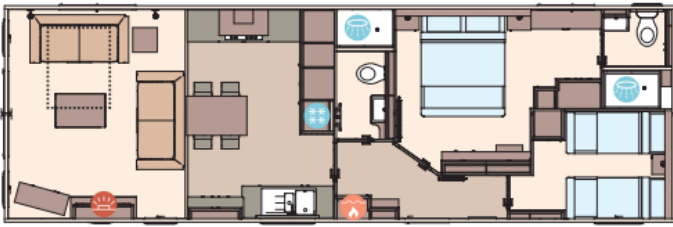

Model: Ambleside

Type: Premier Residential

Buitenbekleding: Kunststof

€ 113.350

Indeling

The Ambleside 40ft x 13ft x 2 bedroom

The Ambleside Premier 40ft x 14ft x 2 bedroom

The Ambleside 41ft x 13ft x 3 bedroom

The Ambleside Premier 41ft x 14ft x 3 bedroom

KEY:  Fire  Water heater  Shower  Fridge/Freezer  Front pull out bed

Uitrusting van de ABI Ambleside

- Centrale verwarming
- Elektrische kachel
- Residential
- Badkamer met doucheruimte
- Brandblusser
- Combimagnetron
- Garantie
- Geïntegreerde koel-vriescombinatie
- Glasgordijnen
- Kookgelegenheid
- Led- inbouwspots
- Nachtkastjes
- Ouderslaapkamer met eigen badkamer
- Overgordijnen
- Puntdak
- Slaapbank in woonkamer
- Terrasdeuren aan voorzijde
- Tv aansluiting in slaapkamer
- Tv meubel
- Ventilator in badkamer
- Wandlampjes
- Zithoek
- Dubbelglas
- Extra isolatie
- Afzuigkap
- Bedden met matrassen
- Buitenlamp/-aansluiting
- Easy-Lift bed voor opslag
- Gegalvaniseerd chassis
- Geïntegreerde wasmachine
- Grill
- Koolmonoxidemelder
- Losse meubelen
- Openslaande ramen
- Oven
- Pannendak
- Salontafel
- Spits plafond
- Toilet in badkamer
- Tv aansluiting in woonkamer
- Vaatwasser
- Vrijstaande eettafel met lossen stoelen
- Wastafel met spiegel