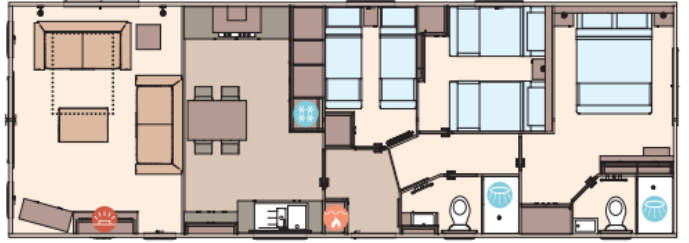

The Ambleside Premier 41ft x 14ft x 3 bedroom

KEY:  Fire  Water heater  Shower  Fridge/Freezer  Front pull out bed

Uitrusting van de ABI Ambleside

- Centrale verwarming
- Elektrische kachel
- Residential
- Badkamer met doucheruimte
- Brandblusser
- Combimagnetron
- Garantie
- Geïntegreerde koel-vriescombinatie
- Glasgordijnen
- Kookgelegenheid
- Led- inbouwspots
- Nachtkastjes
- Ouderslaapkamer met eigen badkamer
- Overgordijnen
- Puntdak
- Slaapbank in woonkamer
- Terrasdeuren aan voorzijde
- Tv aansluiting in slaapkamer
- Tv meubel
- Ventilator in badkamer
- Wandlampjes
- Zithoek
- Dubbelglas
- Extra isolatie
- Afzuigkap
- Bedden met matrassen
- Buitenlamp/-aansluiting
- Easy-Lift bed voor opslag
- Gegalvaniseerd chassis
- Geïntegreerde wasmachine
- Grill
- Koolmonoxidemelder
- Losse meubelen
- Openslaande ramen
- Oven
- Pannendak
- Salontafel
- Spits plafond
- Toilet in badkamer
- Tv aansluiting in woonkamer
- Vaatwasser
- Vrijstaande eettafel met lossen stoelen
- Wastafel met spiegel