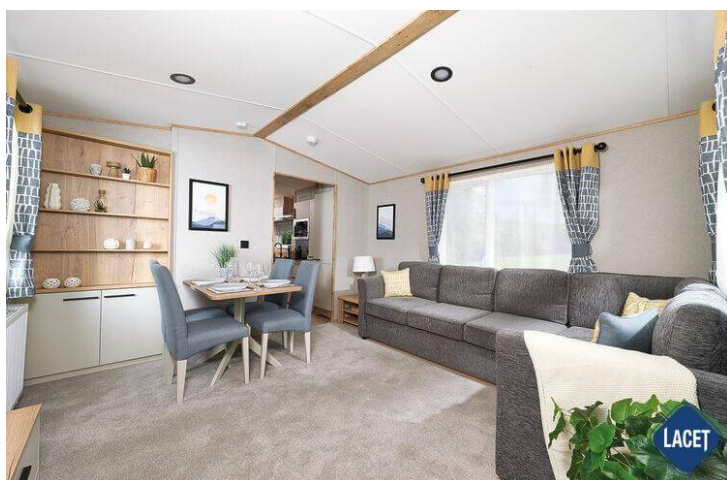

Model: Derwent

Buitenbekleding: Kunststof

€ 75.810

Indeling

Uitrusting van de ABI Derwent

- Centrale verwarming
- Elektrische kachel
- Winterpakket
- Badkamer met doucheruimte
- Brandblusser
- Combimagnetron
- Garantie
- Glasgordijnen
- Koel- vriescombinatie
- Koolmonoxidemelder
- Losse meubelen
- Openslaande ramen
- Overgordijnen
- Puntdak
- Schuifdeuren
- Spits plafond
- Toilet in badkamer
- Tv meubel
- Vrijstaande eettafel met lossen stoelen
- Zitdouche
- Dubbelglas
- Mindervalide stacaravan
- Afzuigkap
- Bedden met matrassen
- Buitenlamp/-aansluiting
- Extra grote douche
- Geïntegreerde koel-vriescombinatie
- Grill
- Kookgelegenheid
- Led- inbouwspots
- Nachtkastjes
- Oven
- Pannendak
- Rolstoelvriendelijk
- Slaapbank in woonkamer
- Terrasdeuren aan voorzijde
- Tv aansluiting
- Ventilator in badkamer
- Wastafel met spiegel
- Zithoek