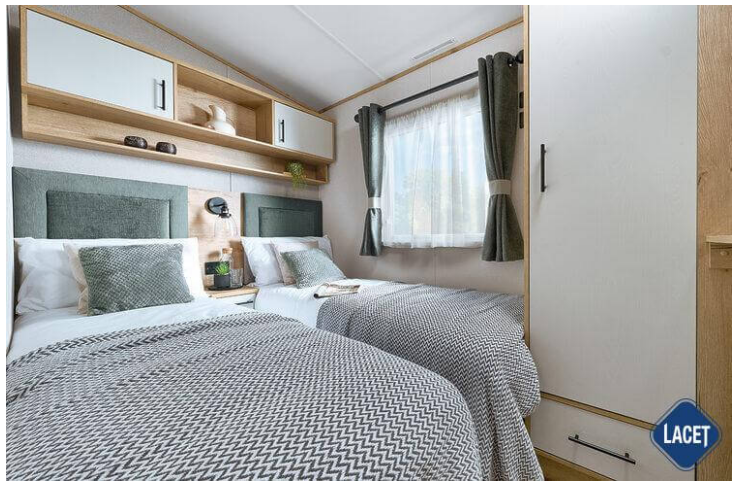

Model: St. David

Buitenbekleding: Kunststof

€ 72.810

Indeling

The St David 37ft x 12ft x 2 bedroom

The St David 38ft x 12ft x 2 bedroom

The St David 39ft x 12ft x 3 bedroom

KEY:

-  Fire
-  Fridge/Freezer
-  Water heater
-  Shower
-  Front pull out bed

Uitrusting van de ABI St. David

- Centrale verwarming
- Elektrische kachel
- Afzuigkap
- Bedden met matrassen
- Buitenlamp/-aansluiting
- Easy-Lift bed voor opslag
- Geïntegreerde koel-vriescombinatie
- Grill
- Koolmonoxidemelder
- Losse meubelen
- Openslaande ramen
- Oven
- Pannendak
- Salontafel
- Spits plafond
- Toilet in badkamer
- Tv aansluiting in woonkamer
- Vaatwasser
- Vrijstaande eettafel met lossen stoelen
- Zithoek
- Dubbelglas
- Winterpakket
- Badkamer met doucheruimte
- Brandblusser
- Combimagnetron
- Garantie
- Glasgordijnen
- Kookgelegenheid
- Led- inbouwspots
- Nachtkastjes
- Ouderslaapkamer met apart toilet
- Overgordijnen
- Puntdak
- Slaapbank in woonkamer
- Terrasdeuren aan voorzijde
- Tv aansluiting in slaapkamer
- Tv meubel
- Ventilator in badkamer
- Wastafel met spiegel

Over het chalet

The St. David	11.30 m x 3.70 m	37' x 12' / 2 slaapkamers
The St. David	11.60 m x 3.70 m	38' x 12' / 2 slaapkamers
The St. David	11.91 m x 3.70 m	39' x 12' / 3 slaapkamers

ÜBERGABECHECK

TRANSPORT