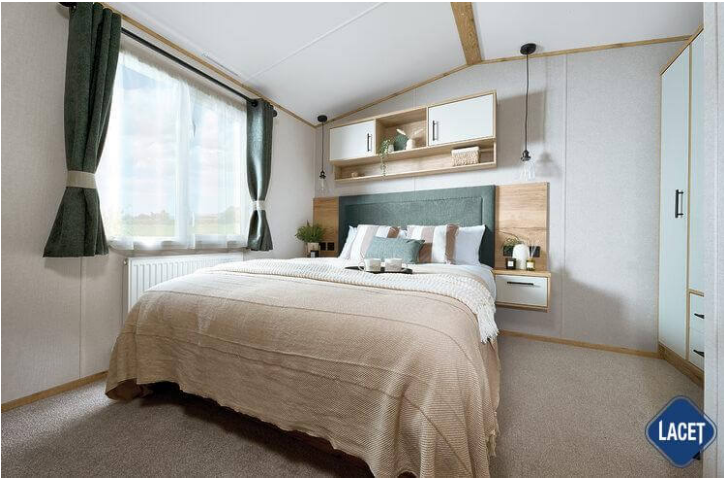

Model: St. David

Buitenbekleding: Kunststof

€ 72.810

Indeling

The St David 37ft x 12ft x 2 bedroom

The St David 38ft x 12ft x 2 bedroom

The St David 39ft x 12ft x 3 bedroom

KEY:

-  Fire
-  Fridge/Freezer
-  Water heater
-  Shower
-  Front pull out bed

Uitrusting van de ABI St. David

- Centrale verwarming
- Elektrische kachel
- Afzuigkap
- Bedden met matrassen
- Buitenlamp/-aansluiting
- Easy-Lift bed voor opslag
- Geïntegreerde koel-vriescombinatie
- Grill
- Koolmonoxidemelder
- Losse meubelen
- Openslaande ramen
- Oven
- Pannendak
- Salontafel
- Spits plafond
- Toilet in badkamer
- Tv aansluiting in woonkamer
- Vaatwasser
- Vrijstaande eettafel met lossen stoelen
- Zithoek
- Dubbelglas
- Winterpakket
- Badkamer met doucheruimte
- Brandblusser
- Combimagnetron
- Garantie
- Glasgordijnen
- Kookgelegenheid
- Led- inbouwspots
- Nachtkastjes
- Ouderslaapkamer met apart toilet
- Overgordijnen
- Puntdak
- Slaapbank in woonkamer
- Terrasdeuren aan voorzijde
- Tv aansluiting in slaapkamer
- Tv meubel
- Ventilator in badkamer
- Wastafel met spiegel

Over het chalet

The St. David	11.30 m x 3.70 m	37' x 12' / 2 slaapkamers
The St. David	11.60 m x 3.70 m	38' x 12' / 2 slaapkamers
The St. David	11.91 m x 3.70 m	39' x 12' / 3 slaapkamers

ÜBERGABECHECK

TRANSPORT