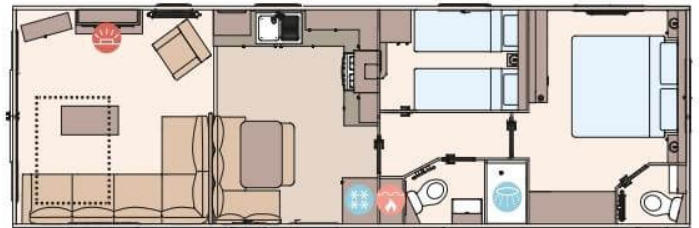

Model: Wimbleton

Buitenbekleding: Kunststof

€ 63.750

Indeling

The Wimbledon 37ft x 12ft x 2 bedroom

The Wimbledon 39ft x 12ft x 2 bedroom

The Wimbledon 40ft x 12ft x 3 bedroom

KEY:

Fire

Water heater

Shower

Fridge/Freezer

Front pull out bed

Uitrusting van de ABI Wimbledon

- Centrale verwarming
- Elektrische kachel
- Afzuigkap
- Bedden met matrassen
- Buitenlamp/-aansluiting
- Easy-Lift bed voor opslag
- Gegalvaniseerd chassis
- Glasgordijnen
- Kookgelegenheid
- Led- inbouwspots
- Nachtkastjes
- Ouderslaapkamer met apart toilet
- Overgordijnen
- Puntdak
- Slaapbank in woonkamer
- Terrasdeuren aan voorzijde
- Tv aansluiting in slaapkamer
- Tv meubel
- Wastafel met spiegel
- Dubbelglas
- Winterpakket
- Badkamer met doucheruimte
- Brandblusser
- Combimagnetron
- Garantie
- Geïntegreerde koel-vriescombinatie
- Grill
- Koolmonoxidemelder
- Losse meubelen
- Openslaande ramen
- Oven
- Pannendak
- Salontafel
- Spits plafond
- Toilet in badkamer
- Tv aansluiting in woonkamer
- Ventilator in badkamer
- Zithoek

Over het chalet

The Wimbledon	11.28 m x 3.74 m	37' x 12' / 2 slaapkamers
The Wimbledon	11.89 m x 3.74 m	39' x 12' / 2 slaapkamers
The Wimbledon	12.34 m x 3.74 m	40' x 12' / 3 slaapkamers

ÜBERGABECHECK

TRANSPORT