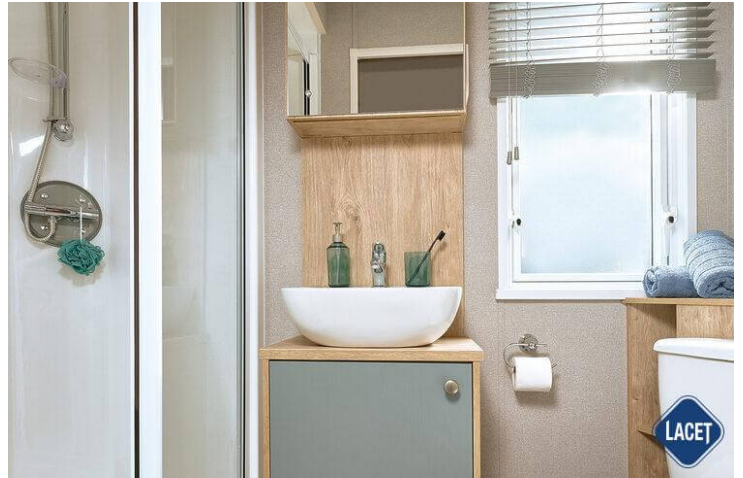

Model: Wimbleton

Buitenbekleding: Kunststof

€ 63.750

Indeling

The Wimbledon 37ft x 12ft x 2 bedroom

The Wimbledon 39ft x 12ft x 2 bedroom

The Wimbledon 40ft x 12ft x 3 bedroom

KEY:

Fire

Water heater

Shower

Fridge/Freezer

Front pull out bed

Uitrusting van de ABI Wimbledon

- Centrale verwarming
- Elektrische kachel
- Afzuigkap
- Bedden met matrassen
- Buitenlamp/-aansluiting
- Easy-Lift bed voor opslag
- Gegalvaniseerd chassis
- Glasgordijnen
- Kookgelegenheid
- Led- inbouwspots
- Nachtkastjes
- Ouderslaapkamer met apart toilet
- Overgordijnen
- Puntdak
- Slaapbank in woonkamer
- Terrasdeuren aan voorzijde
- Tv aansluiting in slaapkamer
- Tv meubel
- Wastafel met spiegel
- Dubbelglas
- Winterpakket
- Badkamer met doucheruimte
- Brandblusser
- Combimagnetron
- Garantie
- Geïntegreerde koel-vriescombinatie
- Grill
- Koolmonoxidemelder
- Losse meubelen
- Openslaande ramen
- Oven
- Pannendak
- Salontafel
- Spits plafond
- Toilet in badkamer
- Tv aansluiting in woonkamer
- Ventilator in badkamer
- Zithoek