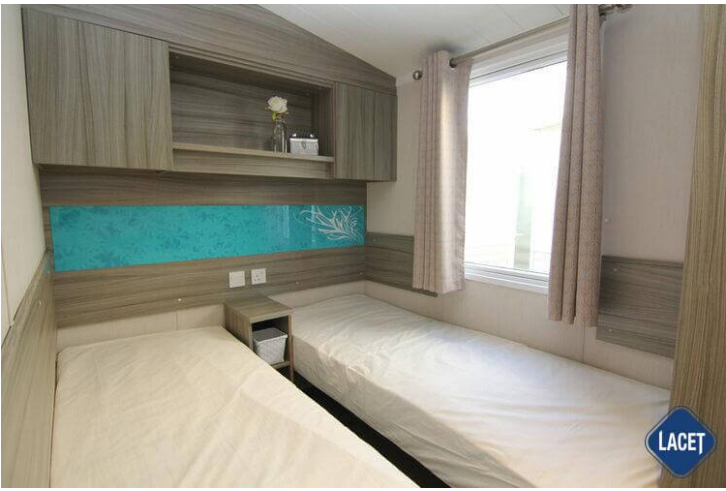

## Swift Bordeaux Escape

**Item Nr.:**

**Status:** Gebruikt

**Merk:** Swift

**Model:** Bordeaux Escape

**Slaapkamer:** 3

**Buitenbekleding:** Kunststof

**Afmetingen:** 12.65 x 3.70

## Uitrusting van de Swift Bordeaux Escape

- Centrale verwarming
- Elektrische kachel
- Aparte toiletruimte
- Bedden met matrassen
- Garantie
- Inbouwspots
- Openslaande ramen
- Overgordijnen
- Puntdak
- Spits plafond
- Tv aansluiting in slaapkamer
- Vrijstaande eettafel met lossen stoelen
- Zithoek
- Dubbelglas
- Afzuigkap
- Badkamer met doucheruimte
- Buitenlamp/-aansluiting
- Grill
- Kookgelegenheid
- Oven
- Pannendak
- Salontafel
- Terrasdeuren aan voorzijde
- Tv aansluiting in woonkamer
- Wastafel met spiegel