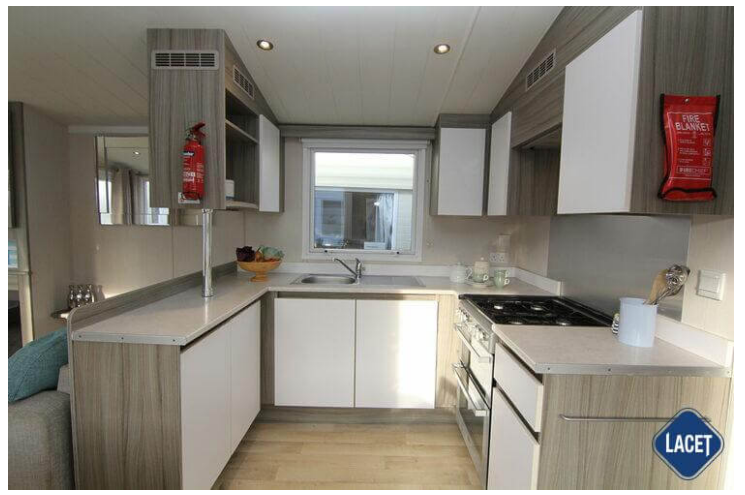

## Swift Bordeaux Escape

**Item Nr.:**

**Status:** Gebruikt

**Merk:** Swift

**Model:** Bordeaux Escape

**Slaapkamer:** 3

**Buitenbekleding:** Kunststof

**Afmetingen:** 12.65 x 3.70

## Uitrusting van de Swift Bordeaux Escape

- Centrale verwarming
- Elektrische kachel
- Aparte toiletruimte
- Bedden met matrassen
- Garantie
- Inbouwspots
- Openslaande ramen
- Overgordijnen
- Puntdak
- Spits plafond
- Tv aansluiting in slaapkamer
- Vrijstaande eettafel met lossen stoelen
- Zithoek
- Dubbelglas
- Afzuigkap
- Badkamer met doucheruimte
- Buitenlamp/-aansluiting
- Grill
- Kookgelegenheid
- Oven
- Pannendak
- Salontafel
- Terrasdeuren aan voorzijde
- Tv aansluiting in woonkamer
- Wastafel met spiegel