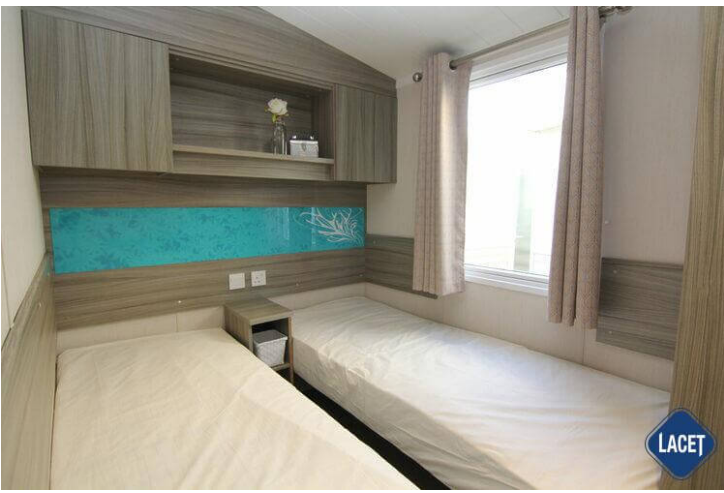

## Swift Bordeaux Escape

**Item Nr.:**

**Status:** Gebruikt

**Merk:** Swift

**Model:** Bordeaux Escape

**Slaapkamer:** 3

**Buitenbekleding:** Kunststof

**Afmetingen:** 12.65 x 3.70

## Uitrusting van de Swift Bordeaux Escape

- Centrale verwarming
- Elektrische kachel
- Aparte toiletruimte
- Bedden met matrassen
- Garantie
- Inbouwspots
- Openslaande ramen
- Overgordijnen
- Puntdak
- Spits plafond
- Tv aansluiting in slaapkamer
- Vrijstaande eettafel met lossen stoelen
- Zithoek
- Dubbelglas
- Afzuigkap
- Badkamer met doucheruimte
- Buitenlamp/-aansluiting
- Grill
- Kookgelegenheid
- Oven
- Pannendak
- Salontafel
- Terrasdeuren aan voorzijde
- Tv aansluiting in woonkamer
- Wastafel met spiegel