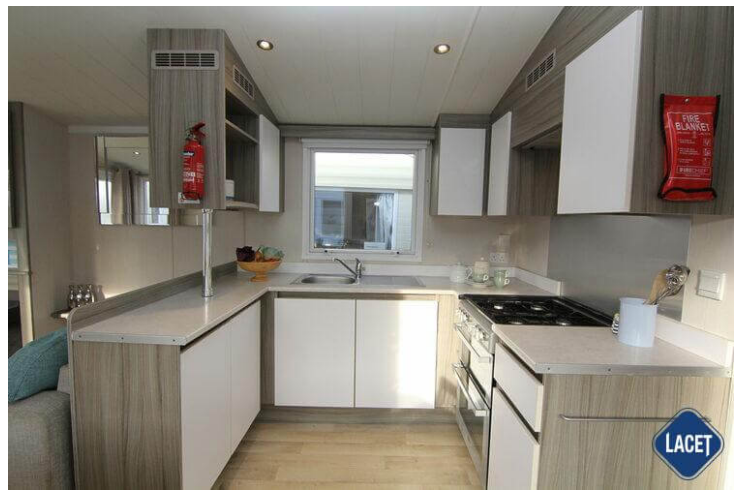

## Swift Bordeaux Escape

**Item Nr.:**

**Status:** Gebruikt

**Merk:** Swift

**Model:** Bordeaux Escape

**Slaapkamer:** 3

**Buitenbekleding:** Kunststof

**Afmetingen:** 12.65 x 3.70

## Uitrusting van de Swift Bordeaux Escape

- Centrale verwarming
- Elektrische kachel
- Aparte toiletruimte
- Bedden met matrassen
- Garantie
- Inbouwspots
- Openslaande ramen
- Overgordijnen
- Puntdak
- Spits plafond
- Tv aansluiting in slaapkamer
- Vrijstaande eettafel met lossen stoelen
- Zithoek
- Dubbelglas
- Afzuigkap
- Badkamer met doucheruimte
- Buitenlamp/-aansluiting
- Grill
- Kookgelegenheid
- Oven
- Pannendak
- Salontafel
- Terrasdeuren aan voorzijde
- Tv aansluiting in woonkamer
- Wastafel met spiegel