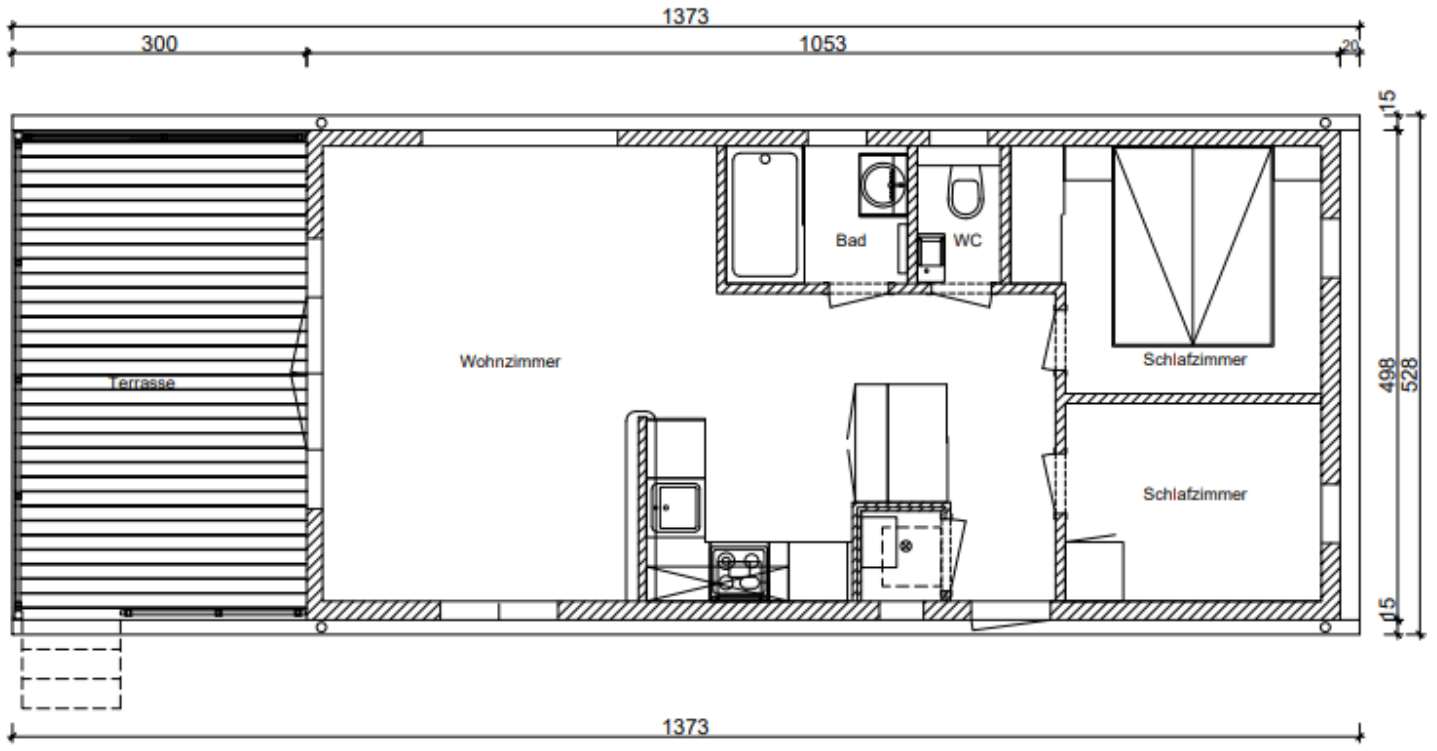

Merk: LACET

Model: Oregon Nova

Bouwjaar: 2024

Slaapkamer: 2

Buitenbekleding: Kunststof

Afmetingen: 13.73 x 5.00

€ 123.250

Indeling

Uitrusting van de Lacet Oregon Nova

- 100mm isolatie
- Dubbelglas
- Afzuigkap
- Badkamer met doucheruimte
- Buitenlamp/-aansluiting
- Combimagnetron
- Garantie
- Led- inbouwspots
- Luxe uitvoering
- Pannendak
- Spits plafond
- Tv aansluiting in slaapkamer
- Vaatwasser
- Wasmachine- aansluiting
- Zithoek
- Centrale verwarming
- 4-pits kookplaat
- Aparte toiletruimte
- Bedden met matrassen
- Buitenstopcontact
- Extra grote douche
- Inbouw koelkast
- Losse meubelen
- Openslaande ramen
- Puntdak
- Terrasdeuren aan voorzijde
- Tv aansluiting in woonkamer
- Vrijstaande eettafel met lossen stoelen
- Wastafel met spiegel