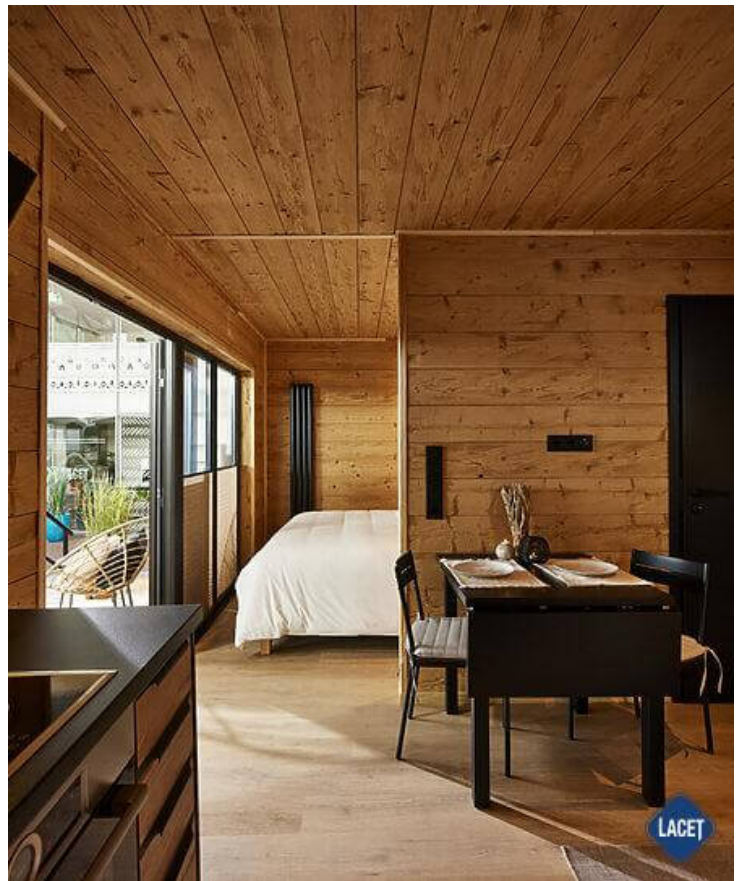

Lacet Emar

Item Nr.:

Merk: Lacet

Merk: LACET

Model: Emar

Bouwjaar: 2024

Slaapkamer: 1

Buitenbekleding: Hout

Afmetingen: 8.30 x 3.75

€ 95.050

Uitrusting van de Lacet Emar

- 100mm isolatie
- Elektrische kachel
- Afzuigkap
- Badkamer met doucheruimte
- Buitenlamp/-aansluiting
- Infrarood sauna
- Led- inbouwspots
- Oven
- Vaatwasser
- Dubbelglas
- 4-pits kookplaat
- Aparte toiletruimte
- Bedden met matrassen
- Buitenstopcontact
- Koel- vriescombinatie
- Nachtkastjes
- Tv aansluiting
- Wastafel met spiegel