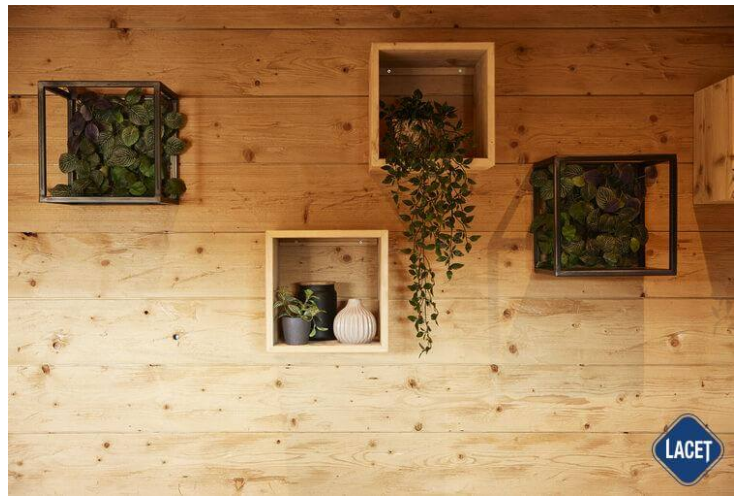

Afmetingen: 8.30 x 3.75

€ 95.050

Uitrusting van de Lacet Emar

- 100mm isolatie
- Elektrische kachel
- Afzuigkap
- Badkamer met doucheruimte
- Buitenlamp/-aansluiting
- Infrarood sauna
- Led- inbouwspots
- Oven
- Vaatwasser
- Dubbelglas
- 4-pits kookplaat
- Aparte toiletruimte
- Bedden met matrassen
- Buitenstopcontact
- Koel- vriescombinatie
- Nachtkastjes
- Tv aansluiting
- Wastafel met spiegel