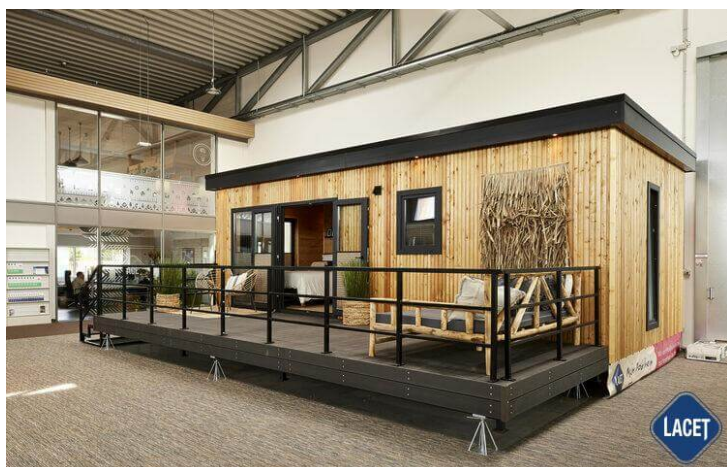

Lacet Emar

Item Nr.:

Merk: Lacet

Merk: LACET

Model: Emar

Bouwjaar: 2024

Slaapkamer: 1

Buitenbekleding: Hout

Afmetingen: 8.30 x 3.75

€ 95.050

Uitrusting van de Lacet Emar

- 100mm isolatie
- Elektrische kachel
- Afzuigkap
- Badkamer met doucheruimte
- Buitenlamp/-aansluiting
- Infrarood sauna
- Led- inbouwspots
- Oven
- Vaatwasser
- Dubbelglas
- 4-pits kookplaat
- Aparte toiletruimte
- Bedden met matrassen
- Buitenstopcontact
- Koel- vriescombinatie
- Nachtkastjes
- Tv aansluiting
- Wastafel met spiegel