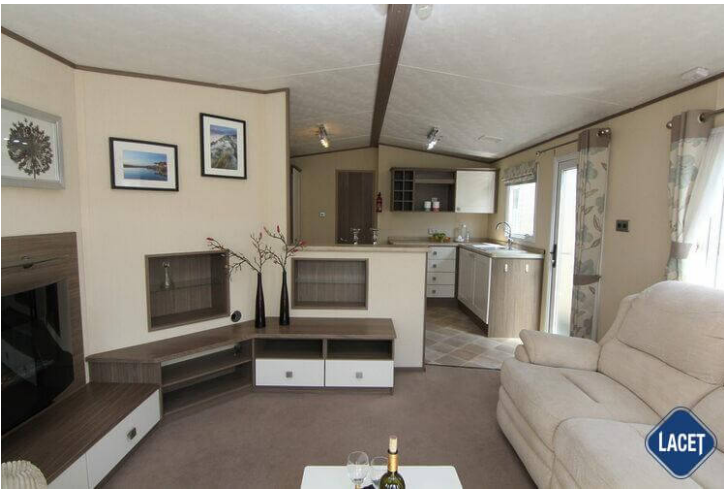

## ABI Ambleside

**Item Nr.:**

**Status:** Gebruikt

**Merk:** ABI

**Model:** Ambleside

**Slaapkamer:** 2

**Buitenbekleding:** Aluminium

**Afmetingen:** 12.30 x 3.70

## Uitrusting van de ABI Ambleside

- Centrale verwarming
- Elektrische kachel
- Badkamer met doucheruimte
- Buitenlamp/-aansluiting
- Garantie
- Glasgordijnen
- Inloopkast
- Losse meubelen
- Openslaande ramen
- Oven
- Pannendak
- Salontafel
- Terrasdeuren aan voorzijde
- Tv aansluiting in slaapkamer
- Ventilator in badkamer
- Wastafel met spiegel
- Dubbelglas
- Afzuigkap
- Bedden met matrassen
- Easy-Lift bed voor opslag
- Geïntegreerde koel-vriescombinatie
- Grill
- Kookgelegenheid
- Nachtkastjes
- Ouderslaapkamer met eigen badkamer
- Overgordijnen
- Puntdak
- Spits plafond
- Toilet in badkamer
- Tv aansluiting in woonkamer
- Vrijstaande eettafel met lossen stoelen
- Zithoek