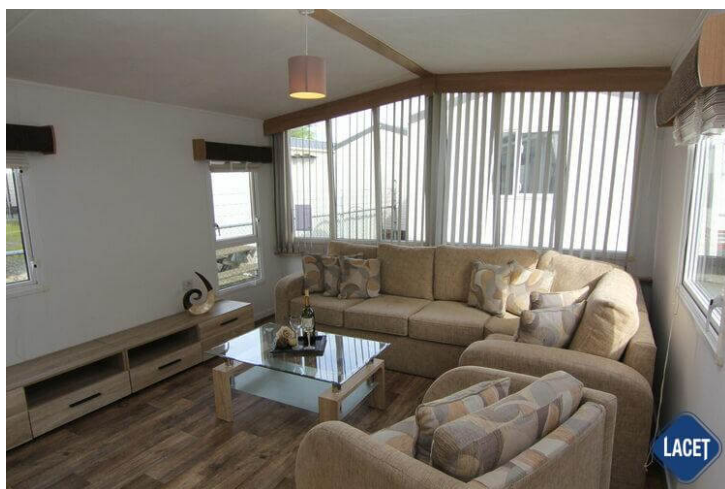

Merk: ABI

Model: Elan

Slaapkamer: 3

Buitenbekleding: Aluminium

Afmetingen: 12.25 x 3.70

Uitrusting van de ABI Elan

- Centrale verwarming
- Afzuigkap
- Badkamer met doucheruimte
- Buitenlamp/-aansluiting
- Grill
- Losse meubelen
- Openslaande ramen
- Overgordijnen
- Puntdak
- Spits plafond
- Tv meubel
- Wasmachine- aansluiting
- Zithoek
- Dubbelglas
- Aparte toiletruimte
- Bedden met matrassen
- Garantie
- Kookgelegenheid
- Nachtkastjes
- Oven
- Pannendak
- Salontafel
- Tv aansluiting
- Vrijstaande eettafel met lossen stoelen
- Wastafel met spiegel