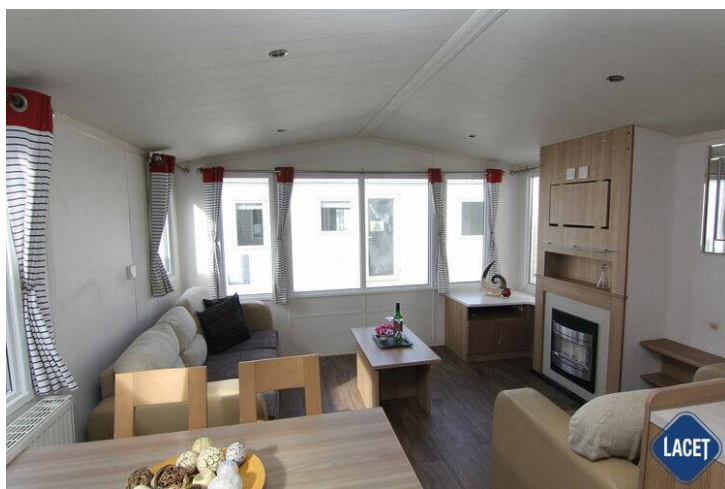

Merk: Swift

Model: Bordeaux

Slaapkamer: 2

Buitenbekleding: Kunststof

Afmetingen: 10.10 x 3.70

Uitrusting van de Swift Bordeaux

- Centrale verwarming
- Gaskachel
- Badkamer met doucheruimte
- Buitenlamp/-aansluiting
- Garantie
- Grill
- Kookgelegenheid
- Openslaande ramen
- Oven
- Pannendak
- Salontafel
- Spits plafond
- Tv aansluiting
- Wastafel met spiegel
- Dubbelglas
- Afzuigkap
- Bedden met matrassen
- Easy-Lift bed voor opslag
- Geïntegreerde koel-vriescombinatie
- Inbouwspots
- Nachtkastjes
- Ouderslaapkamer met apart toilet
- Overgordijnen
- Puntdak
- Slaapbank in woonkamer
- Toilet in badkamer
- Vrijstaande eettafel met lossen stoelen
- Zithoek