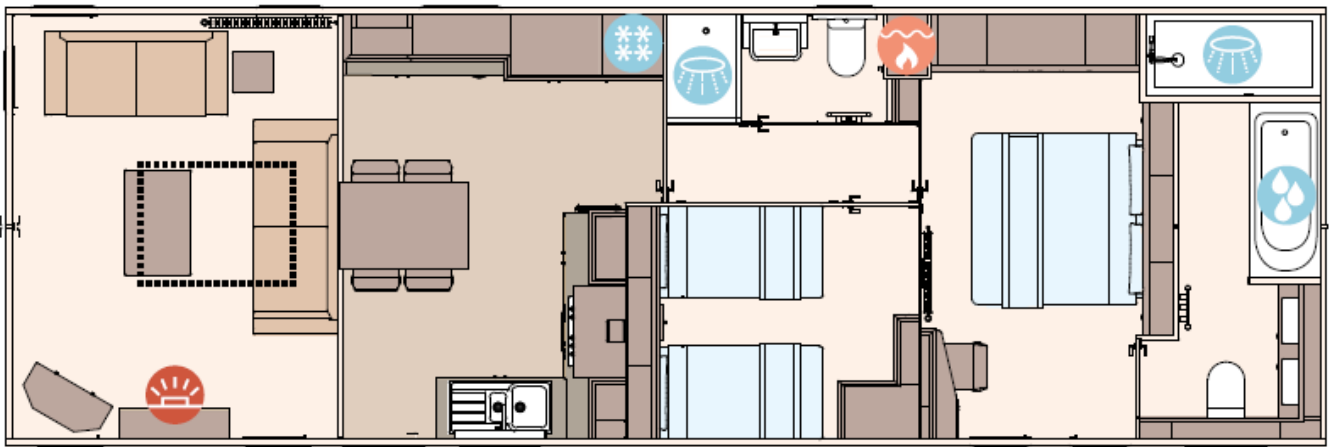

Model: Beaumont

Type: Residential

Slaapkamer: 2

Buitenbekleding: Kunststof

Afmetingen: 13.05 x 4.40

€ 109.500

Indeling

The Beaumont 42ft x 14ft x 2 bedroom