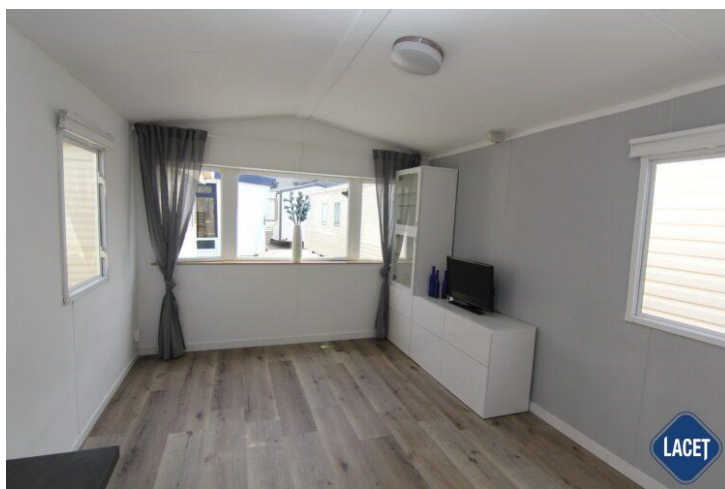

Merk: ABI

Model: Vista

Slaapkamer: 3

Buitenbekleding: Aluminium

Afmetingen: 11.00 x 3.10

Uitrusting van de ABI Vista

- Elektrische kachel
- Afzuigkap
- Bedden met matrassen
- Garantie
- Pannendak
- Spits plafond
- Tv aansluiting in slaapkamer
- Wastafel met spiegel
- 4-pits kookplaat
- Badkamer met doucheruimte
- Buitenlamp/-aansluiting
- Openslaande ramen
- Puntdak
- Toilet in badkamer
- Tv aansluiting in woonkamer