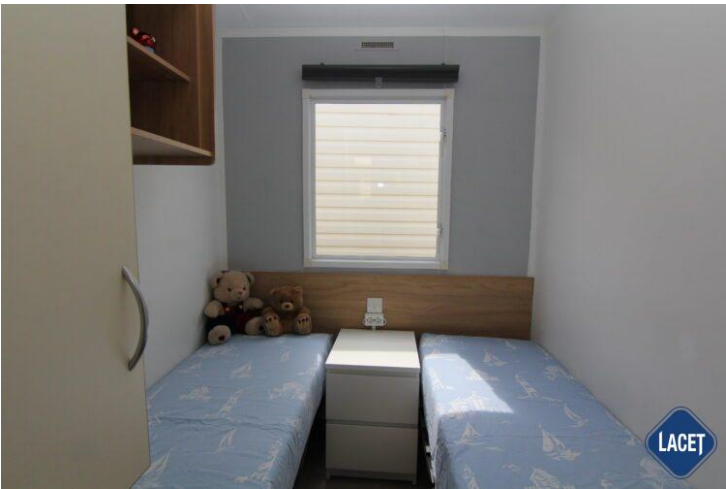

Merk: ABI

Model: Vista

Slaapkamer: 3

Buitenbekleding: Aluminium

Afmetingen: 11.00 x 3.10

Uitrusting van de ABI Vista

- Elektrische kachel
- Afzuigkap
- Bedden met matrassen
- Garantie
- Pannendak
- Spits plafond
- Tv aansluiting in slaapkamer
- Wastafel met spiegel
- 4-pits kookplaat
- Badkamer met doucheruimte
- Buitenlamp/-aansluiting
- Openslaande ramen
- Puntdak
- Toilet in badkamer
- Tv aansluiting in woonkamer