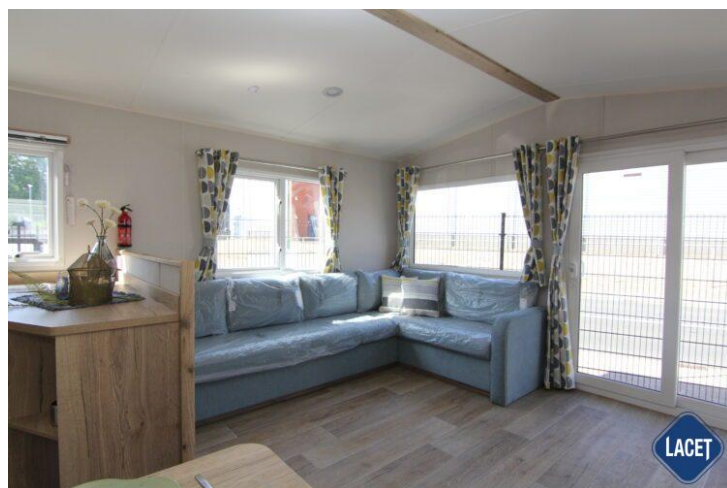

Model: Coworth

Type: Deluxe

Slaapkamer: 2

Buitenbekleding: Kunststof

Afmetingen: 10.00 x 3.70

€ 43.500

Indeling

Uitrusting van de ABI Coworth Deluxe