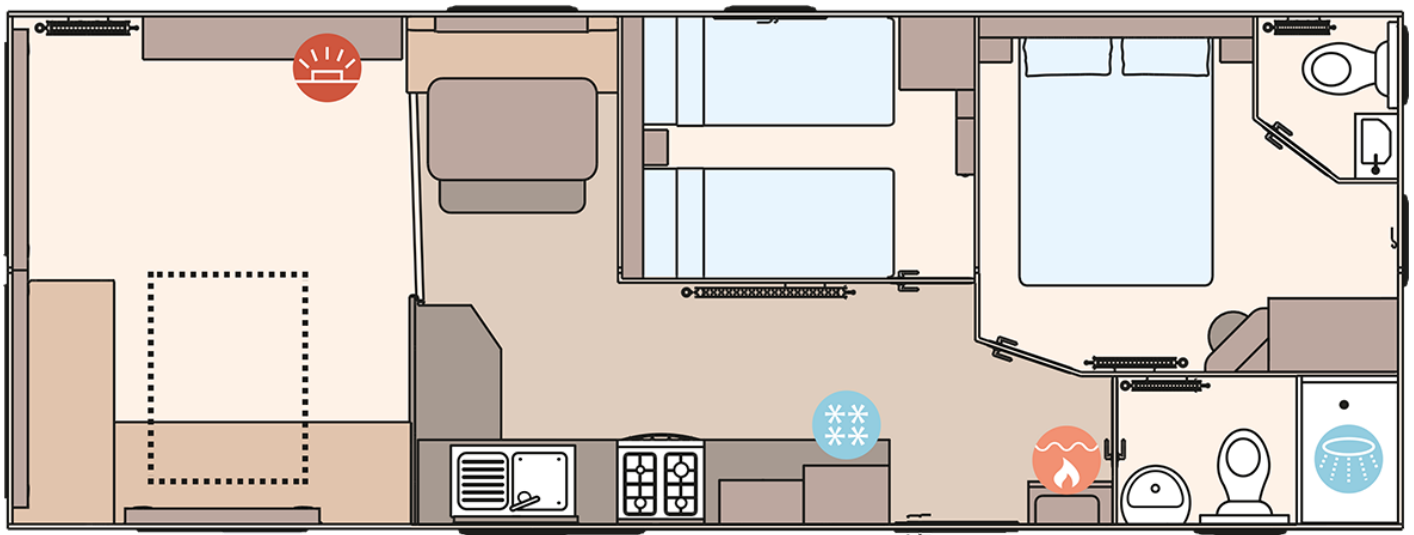

Model: Coworth

Type: Deluxe

Slaapkamer: 2

Buitenbekleding: Kunststof

Afmetingen: 10.00 x 3.70

€ 43.500

Indeling

Uitrusting van de ABI Coworth Deluxe

- Centrale verwarming
- Elektrische kachel
- Afzuigkap
- Bedden met matrassen
- Buitenlamp/-aansluiting
- Garantie
- Koel- vriescombinatie
- Koolmonoxidemelder
- Nachtkastjes
- Ouderslaapkamer met apart toilet
- Overgordijnen
- Puntdak
- Spits plafond
- Toilet in badkamer
- Ventilator in badkamer
- Zithoek
- Dubbelglas
- Winterpakket
- Badkamer met doucheruimte
- Brandblusser
- Combimagnetron
- Grill
- Kookgelegenheid
- Led- inbouwspots
- Openslaande ramen
- Oven
- Pannendak
- Slaapbank in woonkamer
- Terrasdeuren aan voorzijde
- Tv aansluiting
- Wastafel met spiegel