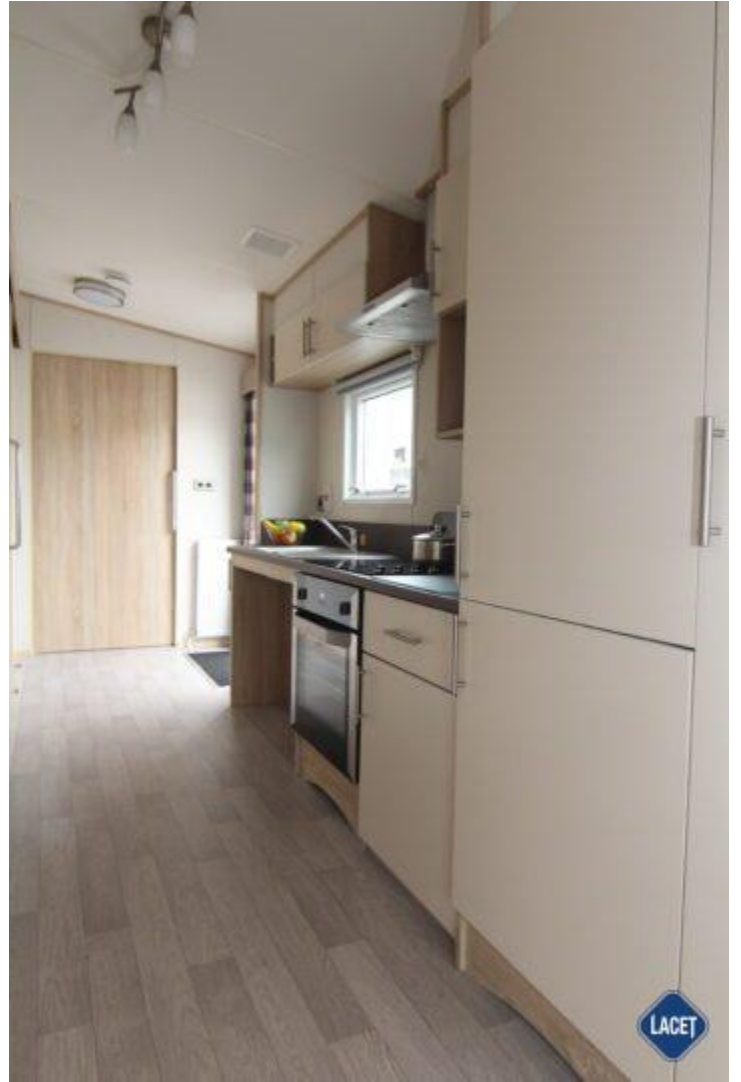

Merk: ABI

Model: Derwent

Slaapkamer: 2

Buitenbekleding: Aluminium

Afmetingen: 11.70 x 3.70

Uitrusting van de ABI Derwent - Wheelchair

- Centrale verwarming
- Elektrische kachel
- Afzuigkap
- Buitenlamp/-aansluiting
- Garantie
- Glasgordijnen
- Nachtkastjes
- Oven
- Pannendak
- Rolstoelvriendelijk
- Slaapbank in woonkamer
- Toilet in badkamer
- Tv aansluiting in woonkamer
- Vrijstaande eettafel met lossen stoelen
- Zitdouche
- Dubbelglas
- Mindervalide stacaravan
- Bedden met matrassen
- Extra grote douche
- Geïntegreerde koel-vriescombinatie
- Grill
- Openslaande ramen
- Overgordijnen
- Puntdak
- Schuifdeuren
- Spits plafond
- Tv aansluiting in slaapkamer
- Ventilator in badkamer
- Wastafel met spiegel
- Zithoek