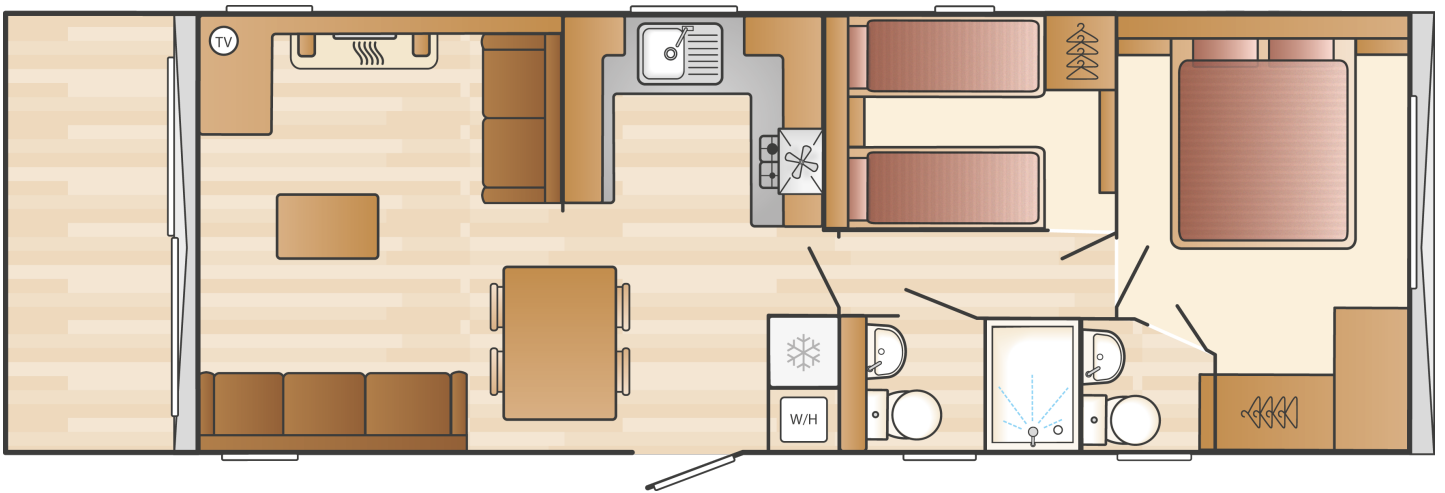

Merk: Swift

Model: Bordeaux Escape

Slaapkamer: 2

Buitenbekleding: Kunststof

Afmetingen: 11.80 x 3.70

Indeling

Uitrusting van de Swift Bordeaux Escape

- Centrale verwarming
- Elektrische kachel
- Badkamer met doucheruimte
- Buitenlamp/-aansluiting
- Grill
- Kookgelegenheid
- Openslaande ramen
- Oven
- Pannendak
- Salontafel
- Spits plafond
- Toilet in badkamer
- Tv aansluiting in woonkamer
- Wastafel met spiegel
- Dubbelglas
- Afzuigkap
- Bedden met matrassen
- Garantie
- Inbouwspots
- Nachtkastjes
- Ouderslaapkamer met apart toilet
- Overgordijnen
- Puntdak
- Slaapbank in woonkamer
- Terrasdeuren aan voorzijde
- Tv aansluiting in slaapkamer
- Vrijstaande eettafel met lossen stoelen
- Zithoek