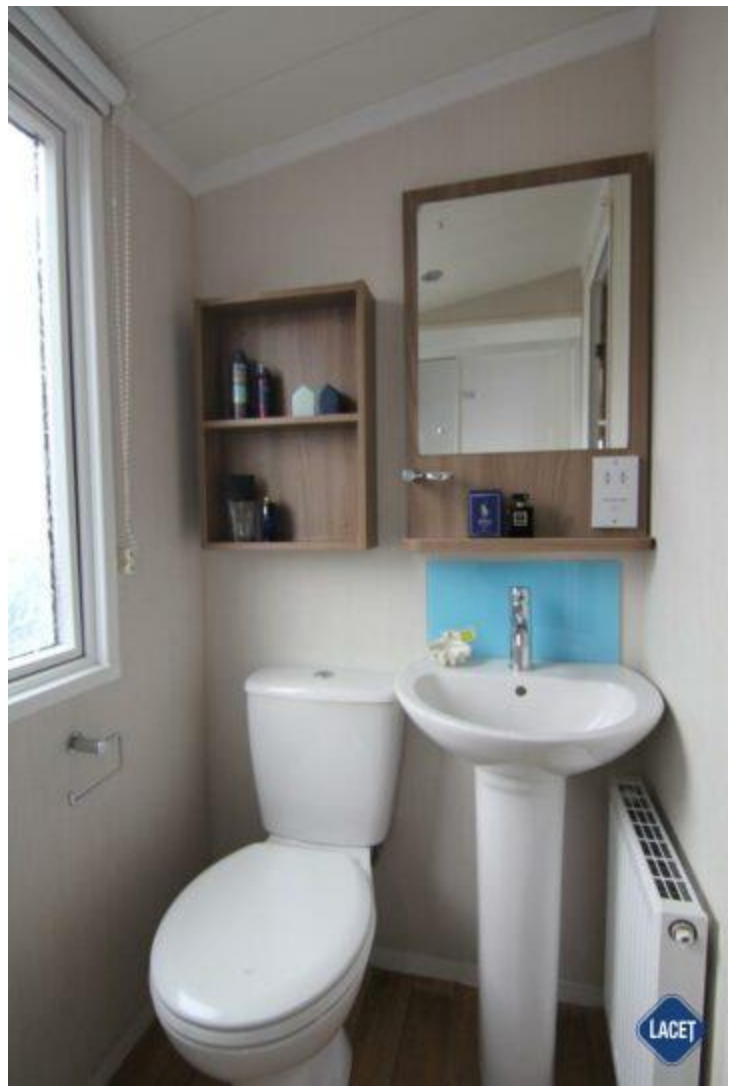

Merk: Swift

Model: Bordeaux Escape

Slaapkamer: 2

Buitenbekleding: Kunststof

Afmetingen: 11.80 x 3.70

Indeling

Uitrusting van de Swift Bordeaux Escape

- Centrale verwarming
- Elektrische kachel
- Badkamer met doucheruimte
- Buitenlamp/-aansluiting
- Grill
- Kookgelegenheid
- Nachtkastjes
- Ouderslaapkamer met apart toilet
- Overgordijnen
- Puntdak
- Slaapbank in woonkamer
- Terrasdeuren aan voorzijde
- Tv aansluiting in slaapkamer
- Vrijstaande eettafel met lossen stoelen
- Zithoek
- Dubbelglas
- Afzuigkap
- Bedden met matrassen
- Garantie
- Inbouwspots
- Losse meubelen
- Openslaande ramen
- Oven
- Pannendak
- Salontafel
- Spits plafond
- Toilet in badkamer
- Tv aansluiting in woonkamer
- Wastafel met spiegel