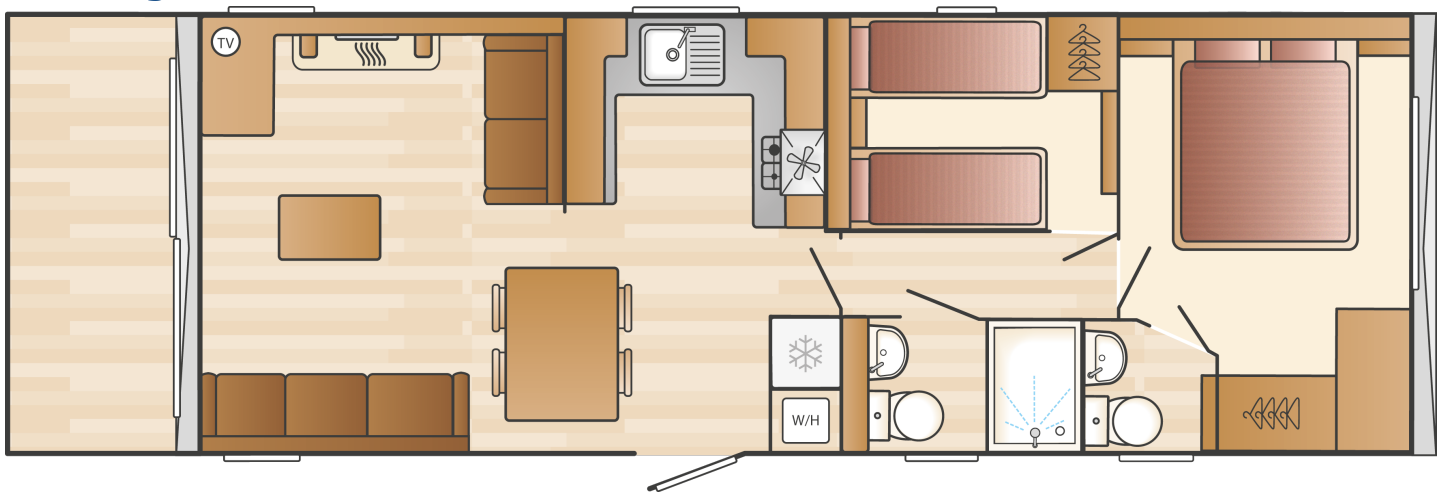

Merk: Swift

Model: Bordeaux Escape

Slaapkamer: 2

Buitenbekleding: Kunststof

Afmetingen: 11.80 x 3.70

Indeling

Uitrusting van de Swift Bordeaux Escape

- Centrale verwarming
- Elektrische kachel
- Badkamer met doucheruimte
- Buitenlamp/-aansluiting
- Grill
- Kookgelegenheid
- Nachtkastjes
- Ouderslaapkamer met apart toilet
- Overgordijnen
- Puntdak
- Slaapbank in woonkamer
- Terrasdeuren aan voorzijde
- Tv aansluiting in slaapkamer
- Vrijstaande eettafel met lossen stoelen
- Zithoek
- Dubbelglas
- Afzuigkap
- Bedden met matrassen
- Garantie
- Inbouwspots
- Losse meubelen
- Openslaande ramen
- Oven
- Pannendak
- Salontafel
- Spits plafond
- Toilet in badkamer
- Tv aansluiting in woonkamer
- Wastafel met spiegel