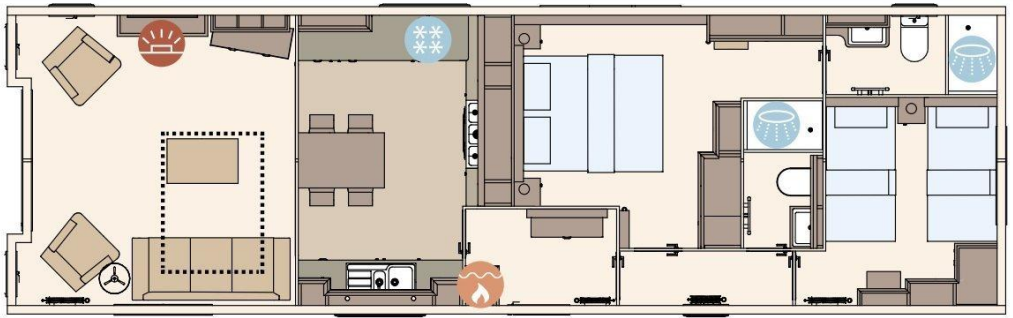

Model: Westwood

Bouwjaar: 2021

Type: Residential

Buitenbekleding: Kunststof

Indeling

The Westwood 43ft x 13ft x 2 bedroom

KEY:

-  Fire
-  Water heater
-  Shower
-  Fridge/Freezer
-  Front pull out bed

The Westwood Lodge 43ft x 14ft x 2 bedroom

Uitrusting van de ABI Westwood Residential Lodge

- Centrale verwarming
- Elektrische kachel
- Uitgebreid winterpakket
- Badkamer met doucheruimte
- Brandblusser
- Combimagnetron
- Enkele bedden in kinderkamer
- Garantie
- Geïntegreerde koel-vriescombinatie
- Grill
- Koolmonoxidemelder
- Losse meubelen
- Nachtkastjes
- Ouderslaapkamer met eigen badkamer
- Overgordijnen
- Puntdak
- Schuifdeuren
- Spits plafond
- Tv aansluiting in slaapkamer
- Tv meubel
- Ventilator in badkamer
- Wastafel met spiegel
- Dubbelglas
- Residential
- Afzuigkap
- Bedden met matrassen
- Buitenlamp/-aansluiting
- Easy-Lift bed voor opslag
- Extra grote douche
- Gegalvaniseerd chassis
- Geïntegreerde wasmachine
- Kookgelegenheid
- Led- inbouwspots
- Luxe uitvoering
- Openslaande ramen
- Oven
- Pannendak
- Salontafel
- Slaapbank in woonkamer
- Toilet in badkamer
- Tv aansluiting in woonkamer
- Vaatwasser
- Vrijstaande eettafel met lossen stoelen

Over het chalet

The Westwood Residential

13.16 m x 4.01 m

43' x 13' / 2 slaapkame

The Westwood Residential Lodge

13.16 m x 4.31 m

43' x 14' / 2 slaapkame

ÜBERGABECHECK