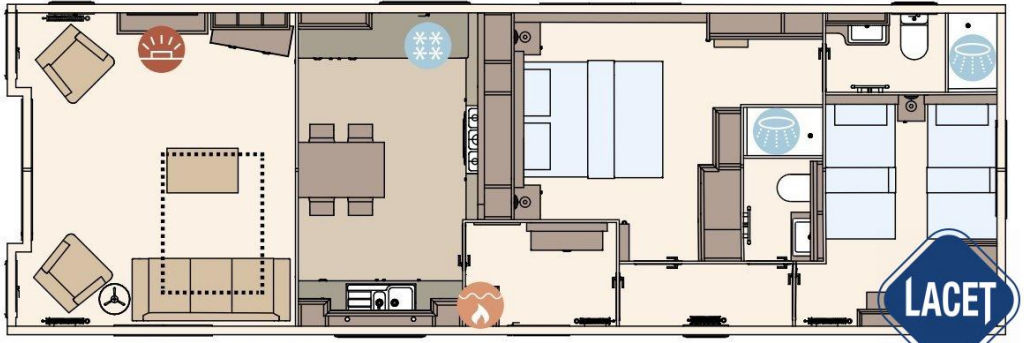

Model: Westwood

Bouwjaar: 2021

Type: Residential

Buitenbekleding: Kunststof

Indeling

The Westwood 43ft x 13ft x 2 bedroom

KEY:

-  Fire
-  Water heater
-  Shower
-  Fridge/Freezer
-  Front pull out bed

The Westwood Lodge 43ft x 14ft x 2 bedroom

Uitrusting van de ABI Westwood Residential Lodge

- Centrale verwarming
- Elektrische kachel
- Uitgebreid winterpakket
- Badkamer met doucheruimte
- Brandblusser
- Combimagnetron
- Enkele bedden in kinderkamer
- Garantie
- Geïntegreerde koel-vriescombinatie
- Grill
- Koolmonoxidemelder
- Losse meubelen
- Nachtkastjes
- Ouderslaapkamer met eigen badkamer
- Overgordijnen
- Puntdak
- Schuifdeuren
- Spits plafond
- Tv aansluiting in slaapkamer
- Tv meubel
- Ventilator in badkamer
- Wastafel met spiegel
- Dubbelglas
- Residential
- Afzuigkap
- Bedden met matrassen
- Buitenlamp/-aansluiting
- Easy-Lift bed voor opslag
- Extra grote douche
- Gegalvaniseerd chassis
- Geïntegreerde wasmachine
- Kookgelegenheid
- Led- inbouwspots
- Luxe uitvoering
- Openslaande ramen
- Oven
- Pannendak
- Salontafel
- Slaapbank in woonkamer
- Toilet in badkamer
- Tv aansluiting in woonkamer
- Vaatwasser
- Vrijstaande eettafel met lossen stoelen

Over het chalet

The Westwood Residential

13.16 m x 4.01 m

43' x 13' / 2 slaapkame

The Westwood Residential Lodge

13.16 m x 4.31 m

43' x 14' / 2 slaapkame

ÜBERGABECHECK