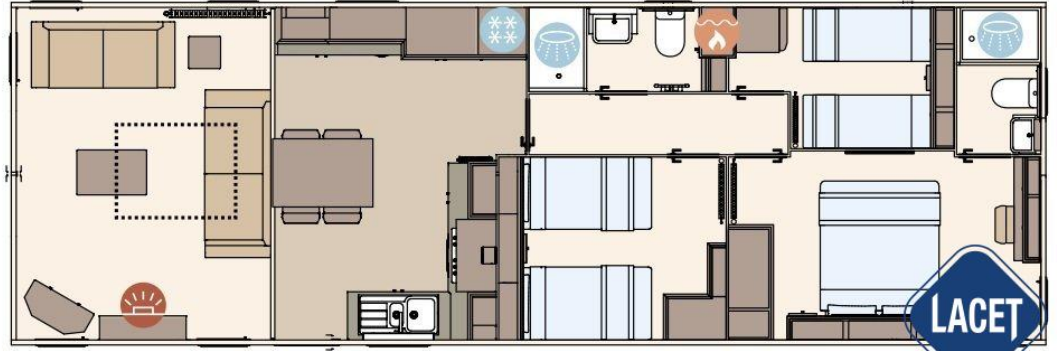

LACET

**Indeling**

The Beaumont 42ft x 14ft x 2 bedroom

KEY:

-  Fire
-  Water heater
-  Shower
-  Bath
-  Fridge/Freezer
-  Front pull out bed

The Beaumont 42ft x 14ft x 3 bedroom

## Over het chalet

**The Beaumont Residential**

**12.92 m x 4.31 m**

**42' x 14' / 2 slaapkamers**

**The Beaumont Residential**

**12.92 m x 4.31 m**

**42' x 14' / 3 slaapkamers**

ÜBERGABECHECK