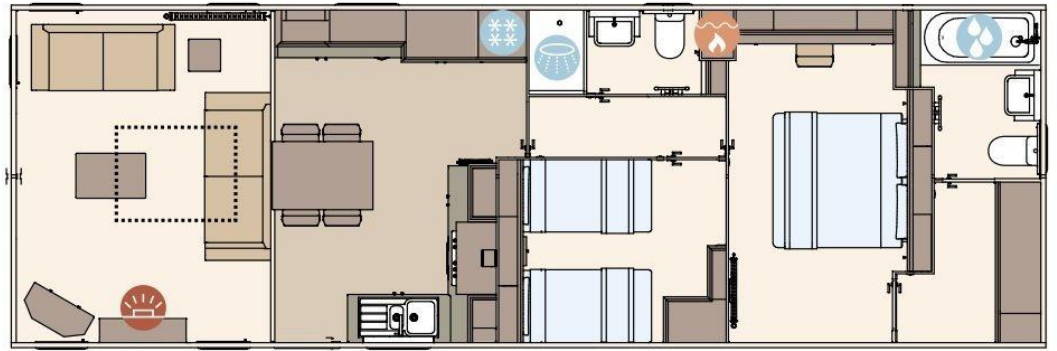

## ABI Beaumont Residential

**Item Nr.:**

**Merk:** ABI

**Model:** Beaumont

**Bouwjaar:** 2021

**Type:** Residential

**Buitenbekleding:** Kunststof

LACET

LACET

**Indeling**

The Beaumont 42ft x 14ft x 2 bedroom

KEY:

-  Fire
-  Water heater
-  Shower
-  Bath
-  Fridge/Freezer
-  Front pull out bed

The Beaumont 42ft x 14ft x 3 bedroom

## Over het chalet

**The Beaumont Residential**

**12.92 m x 4.31 m**

**42' x 14' / 2 slaapkamers**

**The Beaumont Residential**

**12.92 m x 4.31 m**

**42' x 14' / 3 slaapkamers**

ÜBERGABECHECK