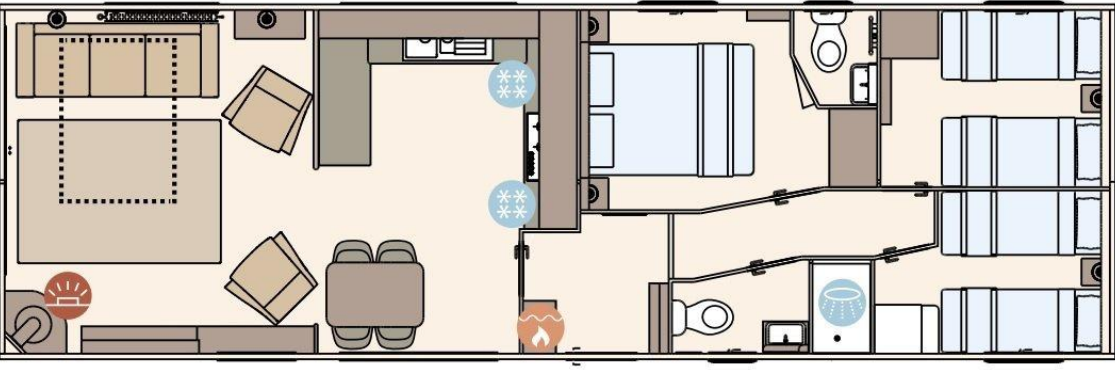

Model: Langdale

Bouwjaar: 2021

Type: Residential

Buitenbekleding: Kunststof

Indeling

- KEY:
-  Fire
 -  Water heater
 -  Shower
 -  Fridge/Freezer
 -  Front pull out bed

The Langdale 40ft x 13ft x 2 bedroom

The Langdale 41ft x 13ft x 3 bedroom

Uitrusting van de ABI Langdale Residential

- Centrale verwarming
- Elektrische kachel
- Uitgebreid winterpakket
- Badkamer met doucheruimte
- Brandblusser
- Combimagnetron
- Extra grote douche
- Gegalvaniseerd chassis
- Geïntegreerde wasmachine
- Grill
- Inbouw koelkast
- Koolmonoxidemelder
- Losse meubelen
- Luxe uitvoering
- Openslaande ramen
- Oven
- Pannendak
- Salontafel
- Slaapbank in woonkamer
- Tv aansluiting in slaapkamer
- Tv meubel
- Wastafel met spiegel
- Dubbelglas
- Residential
- Afzuigkap
- Bedden met matrassen
- Buitenlamp/-aansluiting
- Enkele bedden in kinderkamer
- Garantie
- Geïntegreerde koel-vriescombinatie
- Glasgordijnen
- Inbouw diepvries
- Kookgelegenheid
- Led- inbouwspots
- Luxe kooktoestel
- Nachtkastjes
- Ouderslaapkamer met eigen badkamer
- Overgordijnen
- Puntdak
- Schuifdeuren
- Spits plafond
- Tv aansluiting in woonkamer
- Ventilator in badkamer

Over het chalet

The Langdale Residential

12.50 m x 4.10 m

40' x 13' / 2 slaapkamers

The Langdale Residential

12.80 m x 4.10 m

41' x 13' / 3 slaapkamers

ÜBERGABECHECK