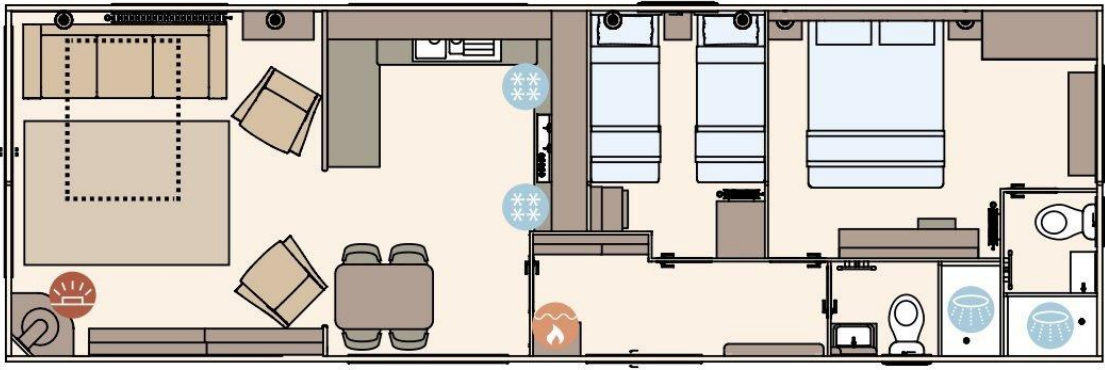

Model: Langdale

Bouwjaar: 2021

Type: Residential

Buitenbekleding: Kunststof

Indeling

- KEY:
-  Fire
 -  Water heater
 -  Shower
 -  Fridge/Freezer
 -  Front pull out bed

The Langdale 40ft x 13ft x 2 bedroom

The Langdale 41ft x 13ft x 3 bedroom

Uitrusting van de ABI Langdale Residential

- Centrale verwarming
- Elektrische kachel
- Uitgebreid winterpakket
- Badkamer met doucheruimte
- Brandblusser
- Combimagnetron
- Extra grote douche
- Gegalvaniseerd chassis
- Geïntegreerde wasmachine
- Grill
- Inbouw koelkast
- Koolmonoxidemelder
- Losse meubelen
- Luxe uitvoering
- Openslaande ramen
- Oven
- Pannendak
- Salontafel
- Slaapbank in woonkamer
- Tv aansluiting in slaapkamer
- Tv meubel
- Wastafel met spiegel
- Dubbelglas
- Residential
- Afzuigkap
- Bedden met matrassen
- Buitenlamp/-aansluiting
- Enkele bedden in kinderkamer
- Garantie
- Geïntegreerde koel-vriescombinatie
- Glasgordijnen
- Inbouw diepvries
- Kookgelegenheid
- Led- inbouwspots
- Luxe kooktoestel
- Nachtkastjes
- Ouderslaapkamer met eigen badkamer
- Overgordijnen
- Puntdak
- Schuifdeuren
- Spits plafond
- Tv aansluiting in woonkamer
- Ventilator in badkamer

Over het chalet

The Langdale Residential

12.50 m x 4.10 m

40' x 13' / 2 slaapkamers

The Langdale Residential

12.80 m x 4.10 m

41' x 13' / 3 slaapkamers

ÜBERGABECHECK