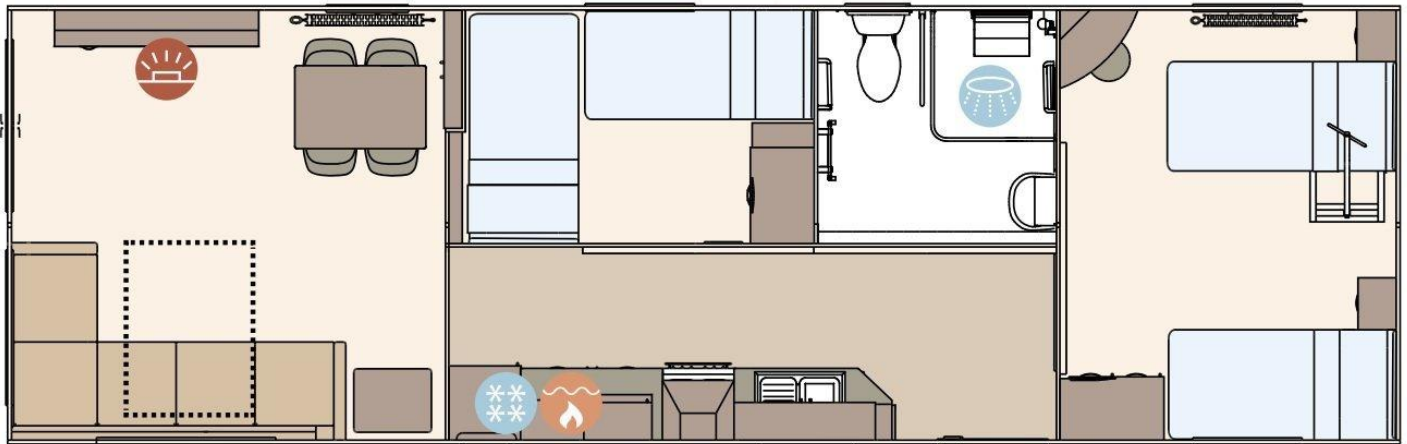

Model: Derwent

Bouwjaar: 2021

Buitenbekleding: Aluminium

Indeling

The Derwent 38ft x 12ft x 2 bedroom

KEY:  Fire  Water heater  Shower  Fridge/Freezer  Front pull out bed

Uitrusting van de ABI Derwent Mindervalide

Over het chalet

The Derwent Mindervalide

11.65 m x 3.74 m

38' x 12' / 2 slaapkamers

ÜBERGABECHECK

TRANSPORT

GARANTIE

GROÙE AUSWAHL