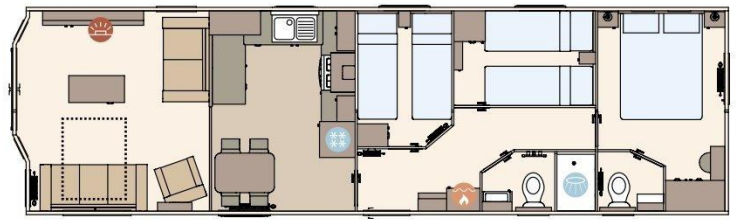

Model: Roecliff

Bouwjaar: 2021

Buitenbekleding: Aluminium

Indeling

The Roecliffe 37ft x 12ft x 2 bedroom

The Roecliffe 41ft x 12ft x 3 bedroom

The Roecliffe 39ft x 12ft x 2 bedroom

- KEY:
-  Fire
 -  Water heater
 -  Shower
 -  Fridge/Freezer
 -  Front pull out bed

Over het chalet

The Roeclyffe

11.29 m x 3.68 m

37' x 12' / 2 slaapkamer

The Roeclyffe

11.91 m x 3.68 m

39' x 12' / 2 slaapkamer

The Roeclyffe

12.67 m x 3.68 m

41' x 12' / 3 slaapkamer

ÜBERGABECHECK

TRANSPORT

GARANTIE

GROÙE AUSWAHL