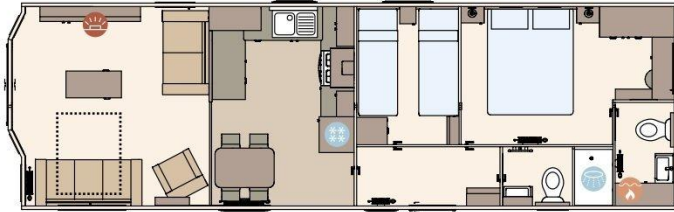

Model: Roecliff

Bouwjaar: 2021

Buitenbekleding: Aluminium

Indeling

The Roecliffe 37ft x 12ft x 2 bedroom

The Roecliffe 41ft x 12ft x 3 bedroom

The Roecliffe 39ft x 12ft x 2 bedroom

- KEY:
-  Fire
 -  Water heater
 -  Shower
 -  Fridge/Freezer
 -  Front pull out bed

Over het chalet

The Roeclyffe

11.29 m x 3.68 m

37' x 12' / 2 slaapkamer

The Roeclyffe

11.91 m x 3.68 m

39' x 12' / 2 slaapkamer

The Roeclyffe

12.67 m x 3.68 m

41' x 12' / 3 slaapkamer

ÜBERGABECHECK

TRANSPORT

GARANTIE

GROÙE AUSWAHL