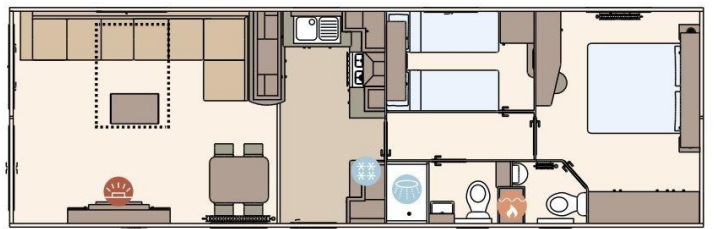

Merk: ABI

Model: Wimbledon

Bouwjaar: 2021

Buitenbekleding: Aluminium

Indeling

The Wimbledon 36ft x 12ft x 2 bedroom

The Wimbledon 38ft x 12ft x 2 bedroom

The Wimbledon 39ft x 12ft x 3 bedroom

Over het chalet

ABI Wimbleton

11.20 m x 3.74 m

36' x 12' / 2 slaapkamers

ABI Wimbleton

11.81 m x 3.74 m

38' x 12' / 2 slaapkamers

ABI Wimbleton

12.12 m x 3.74 m

39' x 12' / 3 slaapkamers

ÜBERGABECHECK

TRANSPORT

GARANTIE

GROÙE AUSWAHL