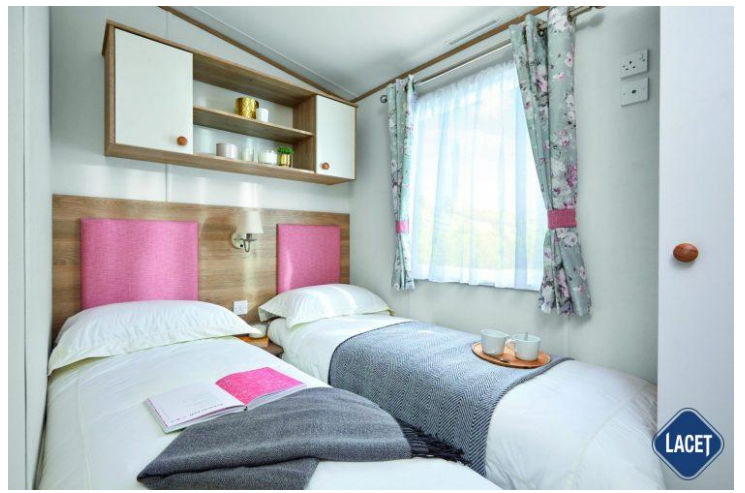

Merk: ABI

Model: Wimbledon

Bouwjaar: 2021

Buitenbekleding: Aluminium

Indeling

The Wimbledon 36ft x 12ft x 2 bedroom

The Wimbledon 38ft x 12ft x 2 bedroom

The Wimbledon 39ft x 12ft x 3 bedroom

KEY:

-  Fire
-  Water heater
-  Fridge/Freezer
-  Shower
-  Front pull out bed

Uitrusting van de ABI Wimbleton

- Centrale verwarming
- Elektrische kachel
- Afzuigkap
- Bedden met matrassen
- Buitenlamp/-aansluiting
- Combimagnetron
- Garantie
- Grill
- Koolmonoxidemelder
- Nachtkastjes
- Ouderslaapkamer met apart toilet
- Pannendak
- Salontafel
- Spits plafond
- Toilet in badkamer
- Tv aansluiting in woonkamer
- Vrijstaande eettafel met lossen stoelen
- Zithoek
- Dubbelglas
- Uitgebreid winterpakket
- Badkamer met doucheruimte
- Brandblusser
- Buitenstopcontact
- Enkele bedden in kinderkamer
- Gegalvaniseerd chassis
- Kookgelegenheid
- Led- inbouwspots
- Openslaande ramen
- Oven
- Puntdak
- Slaapbank in woonkamer
- Terrasdeuren aan voorzijde
- Tv aansluiting in slaapkamer
- Ventilator in badkamer
- Wastafel met spiegel