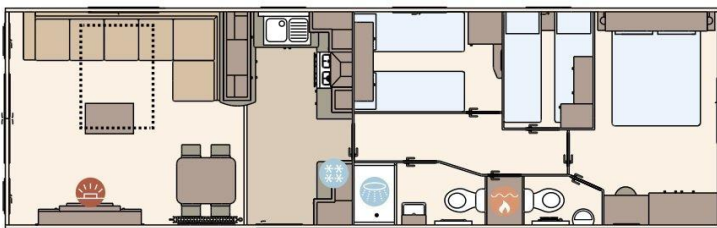

Merk: ABI

Model: Wimbledon

Bouwjaar: 2021

Buitenbekleding: Aluminium

Indeling

The Wimbledon 36ft x 12ft x 2 bedroom

The Wimbledon 38ft x 12ft x 2 bedroom

The Wimbledon 39ft x 12ft x 3 bedroom

Over het chalet

ABI Wimbleton

11.20 m x 3.74 m

36' x 12' / 2 slaapkamers

ABI Wimbleton

11.81 m x 3.74 m

38' x 12' / 2 slaapkamers

ABI Wimbleton

12.12 m x 3.74 m

39' x 12' / 3 slaapkamers

ÜBERGABECHECK

TRANSPORT

GARANTIE

GROÙE AUSWAHL