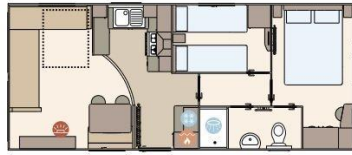

Merk: ABI

Model: Ryedale

Bouwjaar: 2021

Type: Deluxe

Buitenbekleding: Aluminium

Indeling

The Ryedale 28ft x 10ft x 2 bedroom

The Ryedale 28ft x 12ft x 2 bedroom

The Ryedale 36ft x 12ft x 3 bedroom

The Ryedale 32ft x 10ft x 2 bedroom

The Ryedale 32ft x 12ft x 2 bedroom

The Ryedale 39ft x 12ft x 3 bedroom

The Ryedale 36ft x 10ft x 3 bedroom

The Ryedale 36ft x 12ft x 2 bedroom