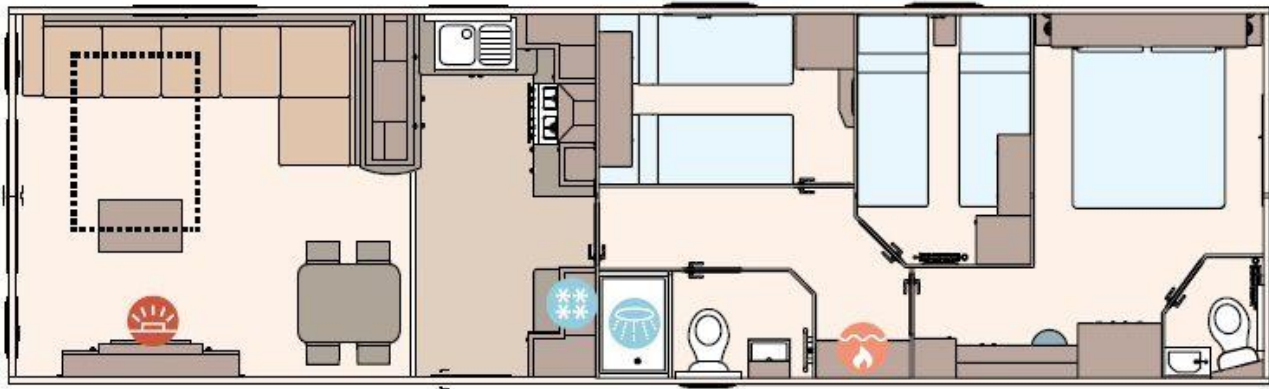

**Buitenbekleding:** Kunststof

**Afmetingen:** 12.36 x 3.74

LACET

LACET

LACET

LACET

**Indeling**

The Wimbledon 40ft x 12ft x 3 bedroom

KEY:  Fire  Water heater  Shower  Fridge/Freezer  Bath  Front porch