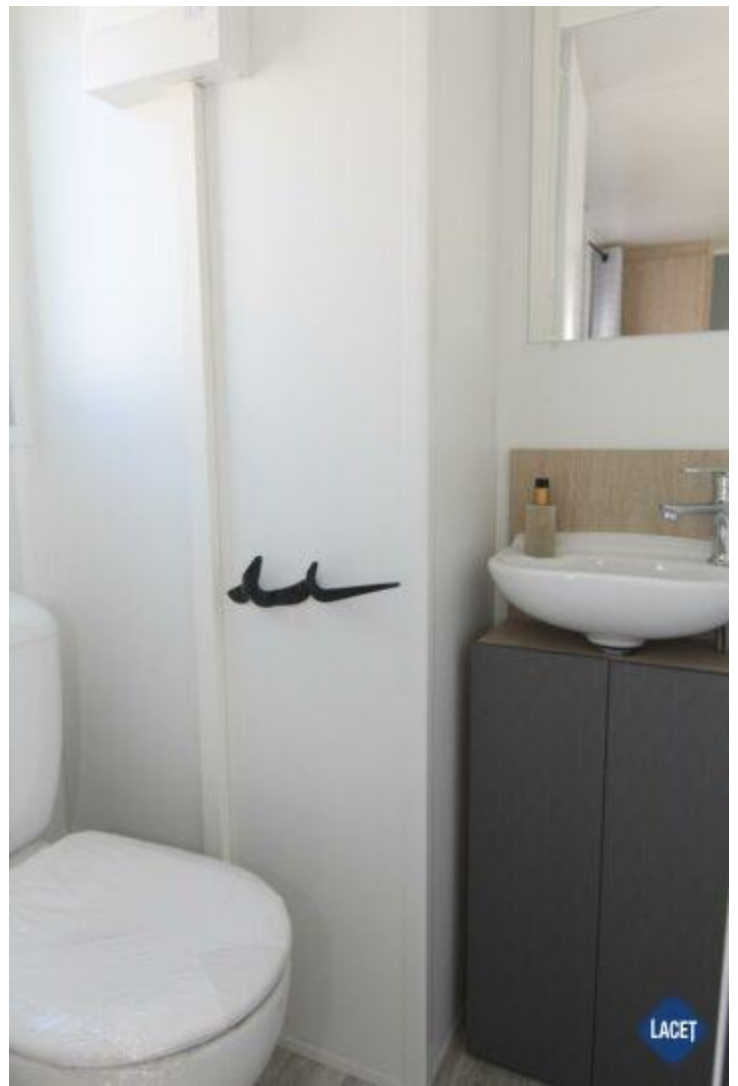

Model: Lodge

Bouwjaar: 2023

Slaapkamer: 2

Buitenbekleding: Kunststof

Afmetingen: 8.80 x 4.00

RAPIDHOME

€ 44.950

Indeling

Uitrusting van de Rapidhome Lodge

- Centrale verwarming
- Afzuigkap
- Badkamer met doucheruimte
- Brandblusser
- Inbouwspots
- Kookgelegenheid
- Overgordijnen
- Puntdak
- Terrasdeuren
- Vaatwasser
- Wastafel met spiegel
- Dubbelglas
- Aparte toiletruimte
- Bedden met matrassen
- Garantie
- Inloopkast
- Openslaande ramen
- Pannendak
- Salontafel
- Tv aansluiting in woonkamer
- Vrijstaande eettafel met lossen stoelen
- Zithoek