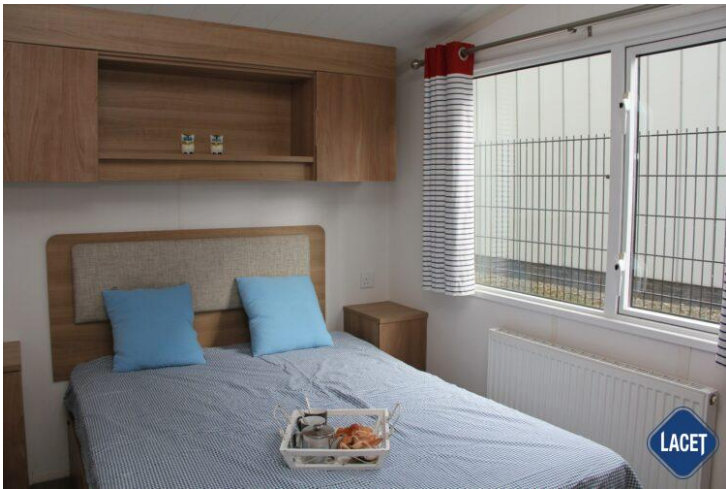

Merk: Swift

Model: Bordeaux

Slaapkamer: 2

Buitenbekleding: Kunststof

Afmetingen: 10.10 x 3.70

Uitrusting van de Swift Bordeaux

- Centrale verwarming
- Afzuigkap
- Bedden met matrassen
- Garantie
- Grill
- Kookgelegenheid
- Openslaande ramen
- Oven
- Pannendak
- Salontafel
- Spits plafond
- Tv aansluiting
- Vrijstaande eettafel met lossen stoelen
- Zithoek
- Dubbelglas
- Badkamer met doucheruimte
- Buitenlamp/-aansluiting
- Geïntegreerde koel-vriescombinatie
- Inbouwspots
- Nachtkastjes
- Ouderslaapkamer met apart toilet
- Overgordijnen
- Puntdak
- Slaapbank in woonkamer
- Toilet in badkamer
- Tv meubel
- Wastafel met spiegel