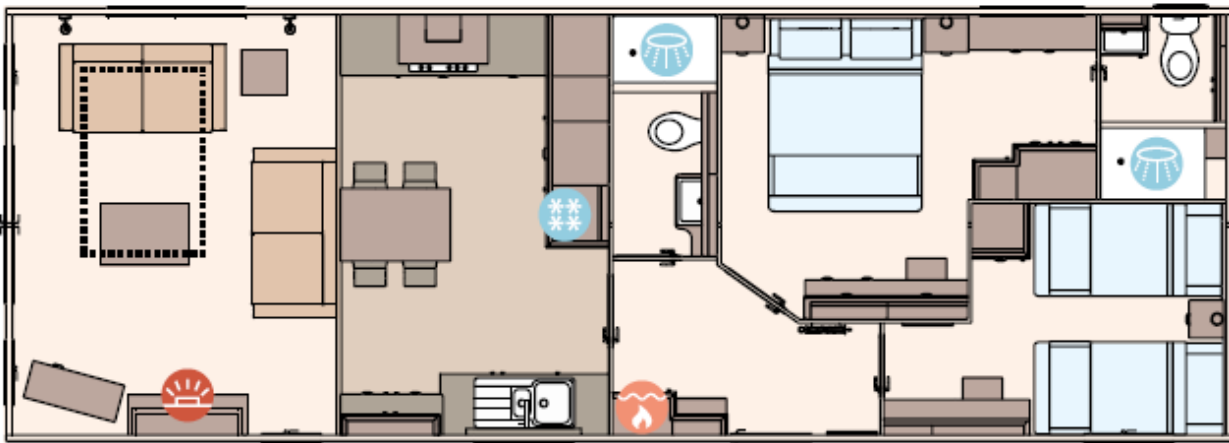

Model: Ambleside

Type: Premier Residential

Slaapkamer: 2

Buitenbekleding: Kunststof

Afmetingen: 12.40 x 4.40

€ 97.500

Indeling

The Ambleside Premier 40ft x 14ft x 2 bedroom