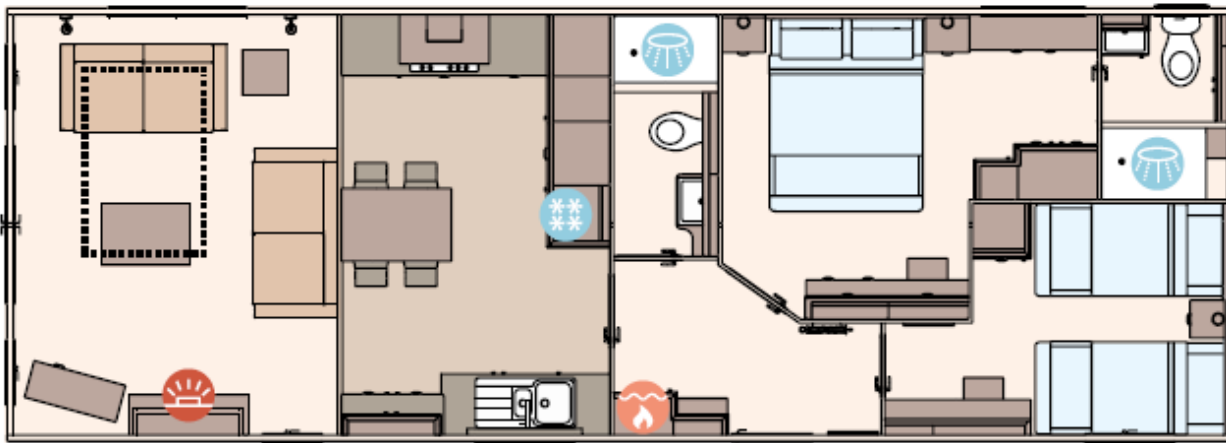

€ 97.500

Indeling

The Ambleside Premier 40ft x 14ft x 2 bedroom

Uitrusting van de ABI Ambleside Premier Residential

- Centrale verwarming
- Elektrische kachel
- Afzuigkap
- Bedden met matrassen
- Buitenlamp/-aansluiting
- Easy-Lift bed voor opslag
- Gegalvaniseerd chassis
- Geïntegreerde wasmachine
- Grill
- Led- inbouwspots
- Luxe kooktoestel
- Nachtkastjes
- Ouderslaapkamer met eigen badkamer
- Overgordijnen
- Puntdak
- Slaapbank in woonkamer
- Terrasdeuren aan voorzijde
- Tv aansluiting in slaapkamer
- Vaatwasser
- Vrijstaande eettafel met lossen stoelen
- Wastafel met spiegel
- Dubbelglas
- Residential
- Badkamer met doucheruimte
- Brandblusser
- Combimagnetron
- Garantie
- Geïntegreerde koel-vriescombinatie
- Glasgordijnen
- Koolmonoxidemelder
- Losse meubelen
- Luxe uitvoering
- Openslaande ramen
- Oven
- Pannendak
- Salontafel
- Spits plafond
- Toilet in badkamer
- Tv aansluiting in woonkamer
- Ventilator in badkamer
- Wandlampjes