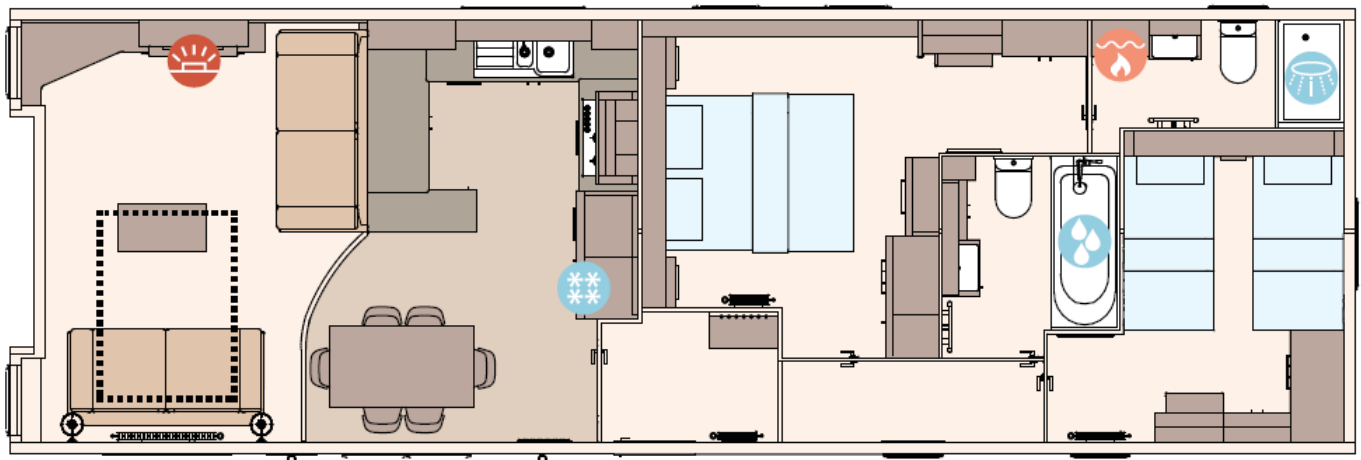

Merk: ABI

Merk: ABI

Model: Westwood

Bouwjaar: 2023

Type: Residential Lodge

Slaapkamer: 2

Afmetingen: 13.61 x 4.40

Indeling

The Westwood Lodge 44ft x 14ft x 2 bedroom

Uitrusting van de ABI Westwood Residential Lodge

- Centrale verwarming
- Elektrische kachel
- Uitgebreid winterpakket
- Badkamer met doucheruimte
- Bedden met matrassen
- Buitenlamp/-aansluiting
- Easy-Lift bed voor opslag
- Gegalvaniseerd chassis
- Geïntegreerde wasmachine
- Koolmonoxidemelder
- Losse meubelen
- Luxe uitvoering
- Openslaande ramen
- Oven
- Pannendak
- Salontafel
- Spits plafond
- Toilet in badkamer
- Tv aansluiting in woonkamer
- Ventilator in badkamer
- Wandlampjes
- Zithoek
- Dubbelglas
- Residential
- Afzuigkap
- Badkamer met ligbad
- Brandblusser
- Combimagnetron
- Garantie
- Geïntegreerde koel-vriescombinatie
- Grill
- Led- inbouwspots
- Luxe kooktoestel
- Nachtkastjes
- Ouderslaapkamer met eigen badkamer
- Overgordijnen
- Puntdak
- Slaapbank in woonkamer
- Terrasdeuren aan voorzijde
- Tv aansluiting in slaapkamer
- Vaatwasser
- Vrijstaande eettafel met lossen stoelen
- Wastafel met spiegel