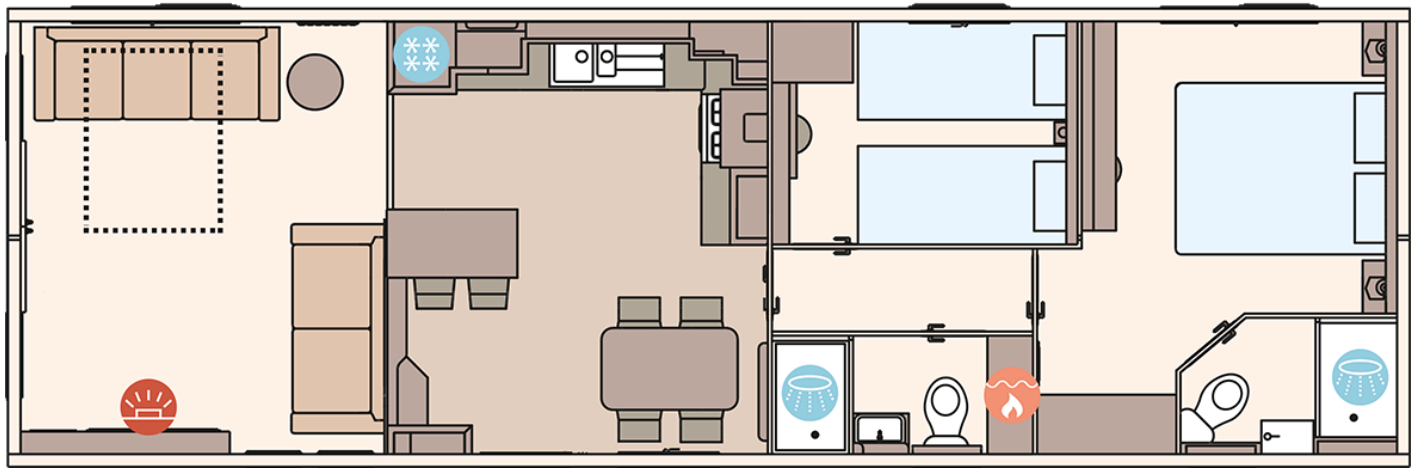

€ 83.500

LACET

Indeling

Uitrusting van de ABI Ingleton Residential

- 100mm isolatie
- Dubbelglas
- Residential
- Badkamer met doucheruimte
- Bedden met matrassen
- Buitenlamp/-aansluiting
- Extra grote douche
- Geïntegreerde koel-vriescombinatie
- Glasgordijnen
- Kookgelegenheid
- Led- inbouwspots
- Luxe uitvoering
- Openslaande ramen
- Oven
- Pannendak
- Salontafel
- Spits plafond
- Toilet in badkamer
- Tv aansluiting in woonkamer
- Ventilator in badkamer
- Wandlampjes
- Zithoek
- Centrale verwarming
- Elektrische kachel
- Afzuigkap
- Barretje
- Brandblusser
- Combimagnetron
- Garantie
- Geïntegreerde wasmachine
- Grill
- Koolmonoxidemelder
- Losse meubelen
- Nachtkastjes
- Ouderslaapkamer met eigen badkamer
- Overgordijnen
- Puntdak
- Slaapbank in woonkamer
- Terrasdeuren aan voorzijde
- Tv aansluiting in slaapkamer
- Vaatwasser
- Vrijstaande eettafel met lossen stoelen
- Wastafel met spiegel