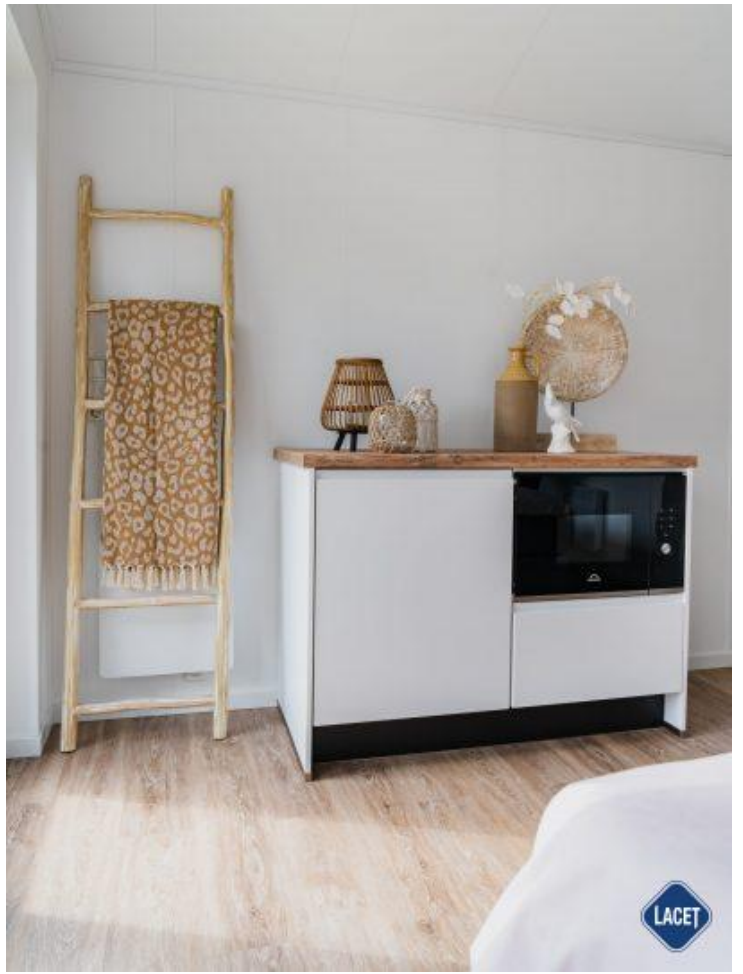

Model: Mulia

Bouwjaar: 2024

Slaapkamer: 1

Buitenbekleding: Kunststof

Afmetingen: 5.60 x 4.42

€ 62.100

Indeling

Uitrusting van de Lacet Mulia