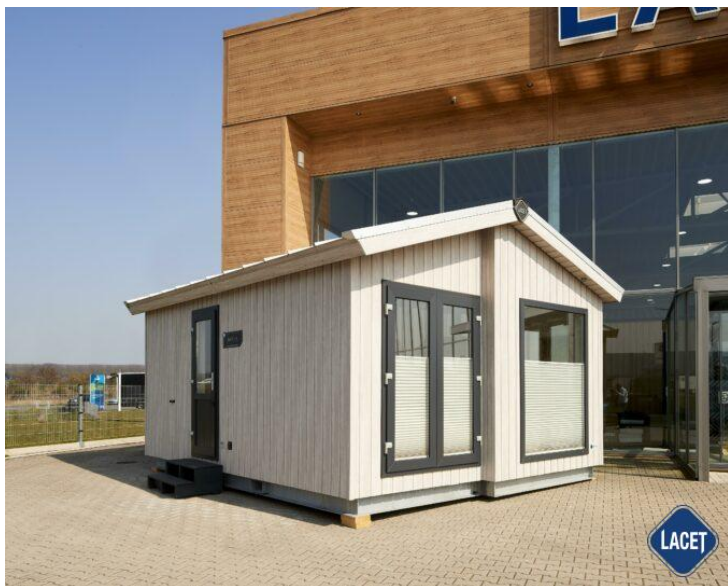

Model: Mulia

Bouwjaar: 2024

Slaapkamer: 1

Buitenbekleding: Kunststof

Afmetingen: 5.60 x 4.42

€ 62.100

Indeling

Uitrusting van de Lacet Mulia