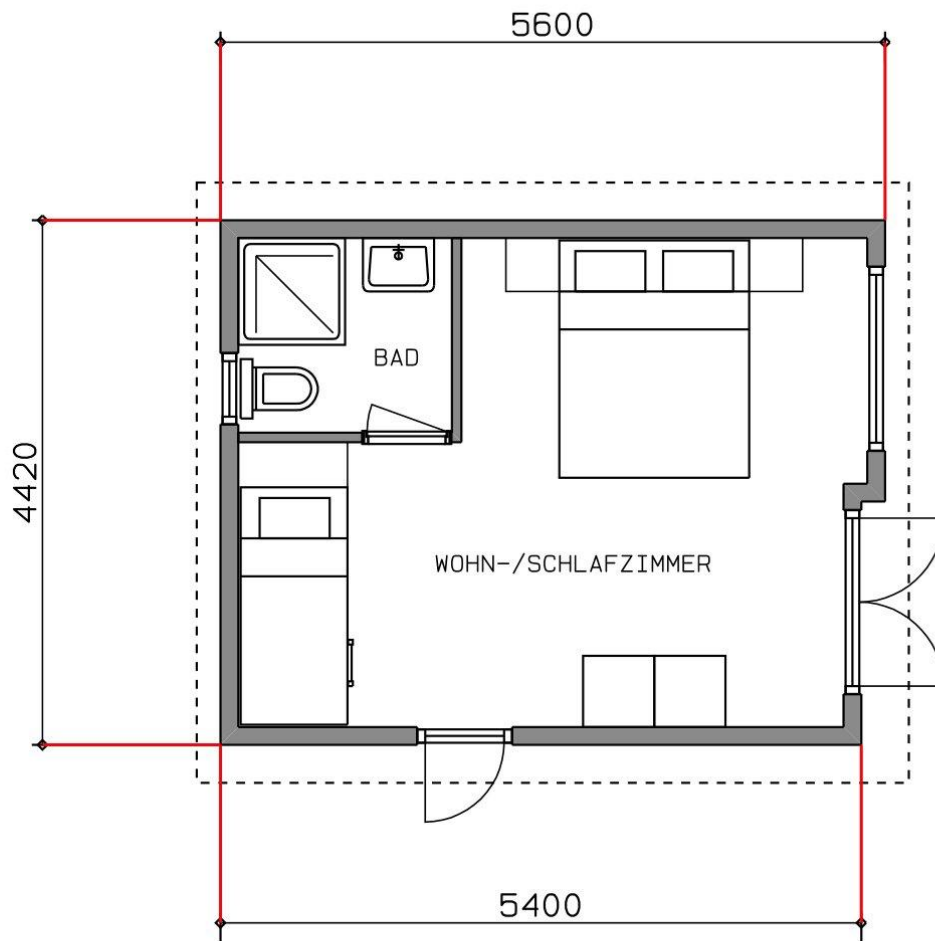

Model: Mulia

Bouwjaar: 2024

Slaapkamer: 1

Buitenbekleding: Kunststof

Afmetingen: 5.60 x 4.42

€ 62.100

Indeling

Uitrusting van de Lacet Mulia