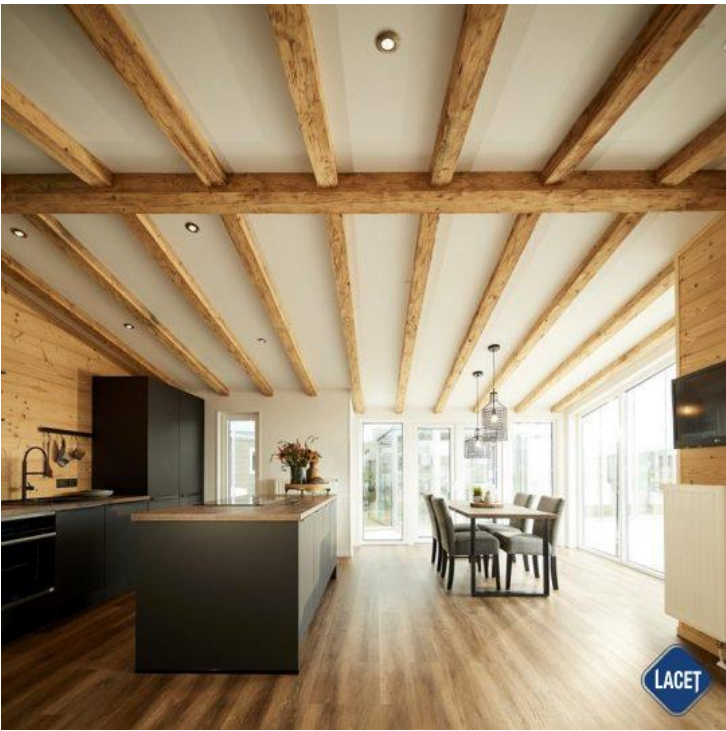

Afmetingen: 9.50 x 6.65

€ 136.980

Indeling

Uitrusting van de Lacet Enzian

- 100mm isolatie
- Dubbelglas
- Badkamer met doucheruimte
- Buitenlamp/-aansluiting
- Erker
- Inloopkast
- Led- inbouwspots
- Luxe uitvoering
- Oven
- Toilet in badkamer
- Tv aansluiting in woonkamer
- Wasmachine- aansluiting
- Centrale verwarming
- 4-pits kookplaat
- Bedden met matrassen
- Buitenstopcontact
- Inductiekookplaat
- Koel- vriescombinatie
- Luxe kooktoestel
- Nachtkastjes
- Pannendak
- Tv aansluiting in slaapkamer
- Vaatwasser
- Wastafel met spiegel