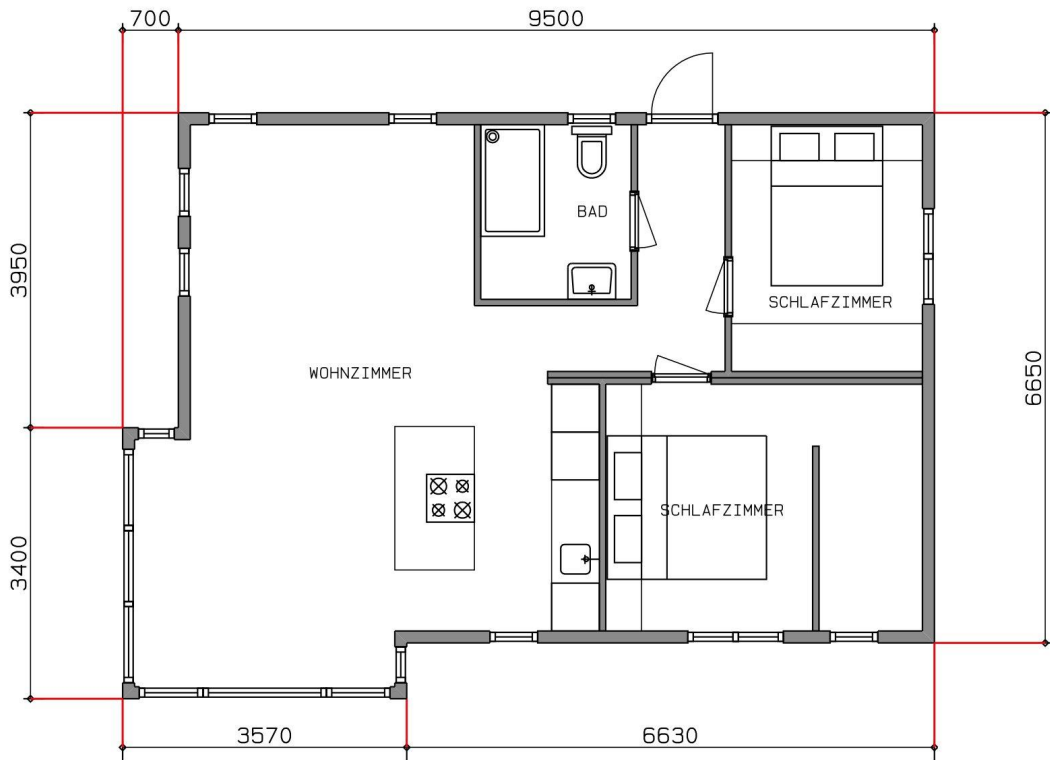

Afmetingen: 9.50 x 6.65

€ 136.980

Indeling

Uitrusting van de Lacet Enzian

- 100mm isolatie
- Dubbelglas
- Badkamer met doucheruimte
- Buitenlamp/-aansluiting
- Erker
- Inloopkast
- Led- inbouwspots
- Luxe uitvoering
- Oven
- Toilet in badkamer
- Tv aansluiting in woonkamer
- Wasmachine- aansluiting
- Centrale verwarming
- 4-pits kookplaat
- Bedden met matrassen
- Buitenstopcontact
- Inductiekookplaat
- Koel- vriescombinatie
- Luxe kooktoestel
- Nachtkastjes
- Pannendak
- Tv aansluiting in slaapkamer
- Vaatwasser
- Wastafel met spiegel