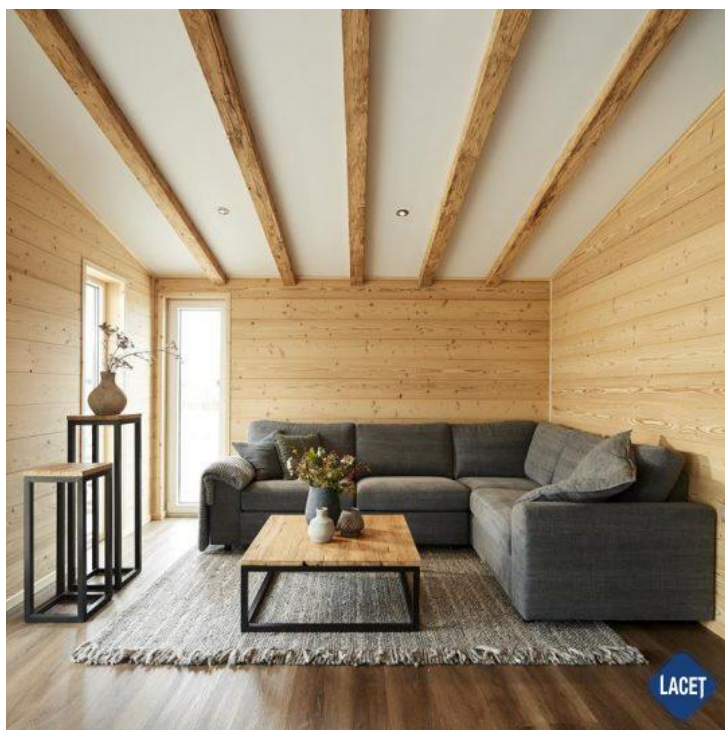

Lacet Enzian

Item Nr.:

Merk: Lacet

Merk: LACET

Model: Enzian

Bouwjaar: 2024

Slaapkamer: 2

Buitenbekleding: Kunststof

Afmetingen: 9.50 x 6.65

€ 136.980

Indeling

Uitrusting van de Lacet Enzian

- 100mm isolatie
- Dubbelglas
- Badkamer met doucheruimte
- Buitenlamp/-aansluiting
- Erker
- Inloopkast
- Led- inbouwspots
- Luxe uitvoering
- Oven
- Toilet in badkamer
- Tv aansluiting in woonkamer
- Wasmachine- aansluiting
- Centrale verwarming
- 4-pits kookplaat
- Bedden met matrassen
- Buitenstopcontact
- Inductiekookplaat
- Koel- vriescombinatie
- Luxe kooktoestel
- Nachtkastjes
- Pannendak
- Tv aansluiting in slaapkamer
- Vaatwasser
- Wastafel met spiegel