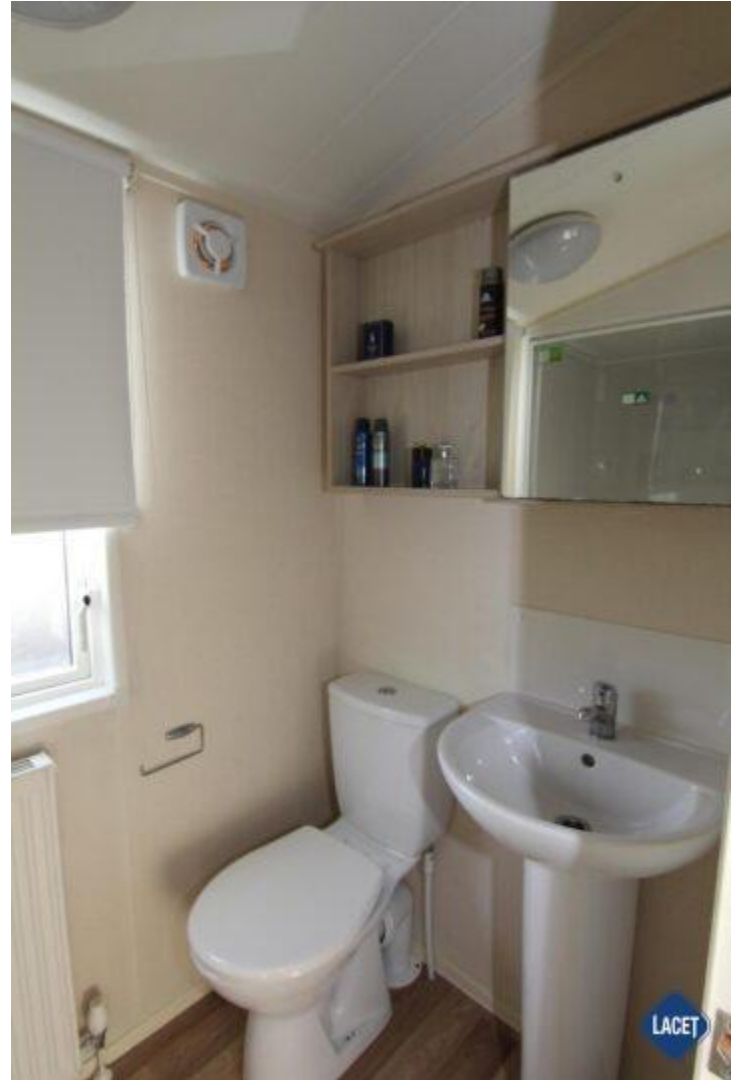

Merk: Atlas

Model: Ruby

Slaapkamer: 2

Buitenbekleding: Kunststof

Afmetingen: 10.90 x 3.70

ATLAS
LEISURE HOMES

Uitrusting van de Atlas Ruby

- Centrale verwarming
- Gaskachel
- Badkamer met doucheruimte
- Buitenlamp/-aansluiting
- Grill
- Nachtkastjes
- Ouderslaapkamer met apart toilet
- Overgordijnen
- Puntdak
- Slaapbank in woonkamer
- Toilet in badkamer
- Ventilator in badkamer
- Zithoek
- Dubbelglas
- Afzuigkap
- Bedden met matrassen
- Garantie
- Kookgelegenheid
- Openslaande ramen
- Oven
- Pannendak
- Salontafel
- Spits plafond
- Tv aansluiting
- Wastafel met spiegel