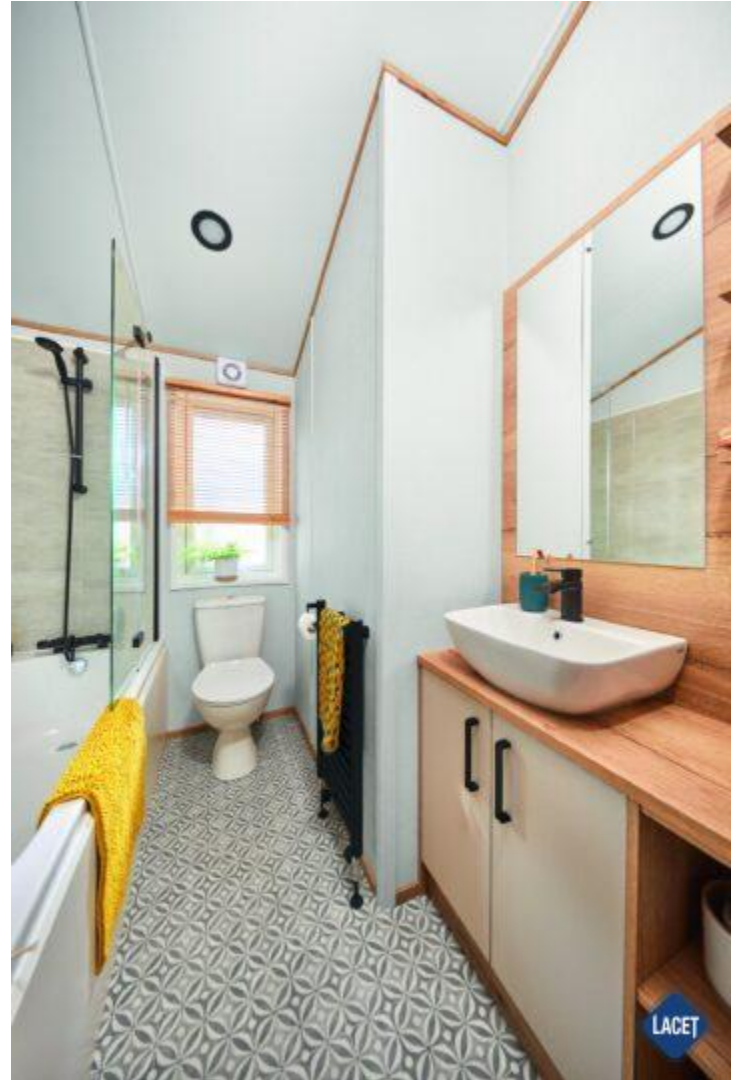

## ABI Kielder Residential

**Item Nr.:**

**Merk:** ABI

**Merk:** ABI

**Model:** Kielder

**Bouwjaar:** 2023

**Type:** Residential

**Buitenbekleding:** Kunststof

## Indeling

THE KIELDER - 41FT X 20FT X 3 BEDROOM

THE KIELDER - 44FT X 20FT X 4 BEDROOM