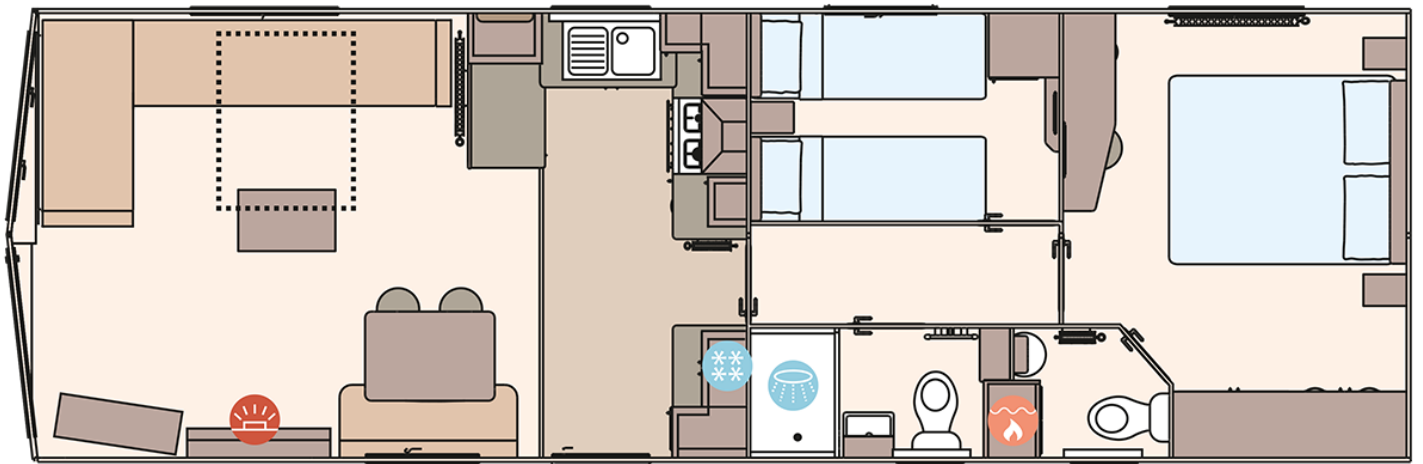

Merk: ABI

Model: Keswick

Bouwjaar: 2022

Slaapkamer: 2

Buitenbekleding: Kunststof

Afmetingen: 11.20 x 3.74

Indeling

Uitrusting van de ABI Keswick

- Centrale verwarming
- Elektrische kachel
- Afzuigkap
- Bedden met matrassen
- Buitenlamp/-aansluiting
- Garantie
- Grill
- Koolmonoxidemelder
- Nachtkastjes
- Ouderslaapkamer met apart toilet
- Overgordijnen
- Puntdak
- Slaapbank in woonkamer
- Terrasdeuren aan voorzijde
- Tv aansluiting in slaapkamer
- Tv meubel
- Wastafel met spiegel
- Dubbelglas
- Winterpakket
- Badkamer met doucheruimte
- Brandblusser
- Combimagnetron
- Geïntegreerde koel-vriescombinatie
- Kookgelegenheid
- Led- inbouwspots
- Openslaande ramen
- Oven
- Pannendak
- Salontafel
- Spits plafond
- Toilet in badkamer
- Tv aansluiting in woonkamer
- Ventilator in badkamer
- Zithoek