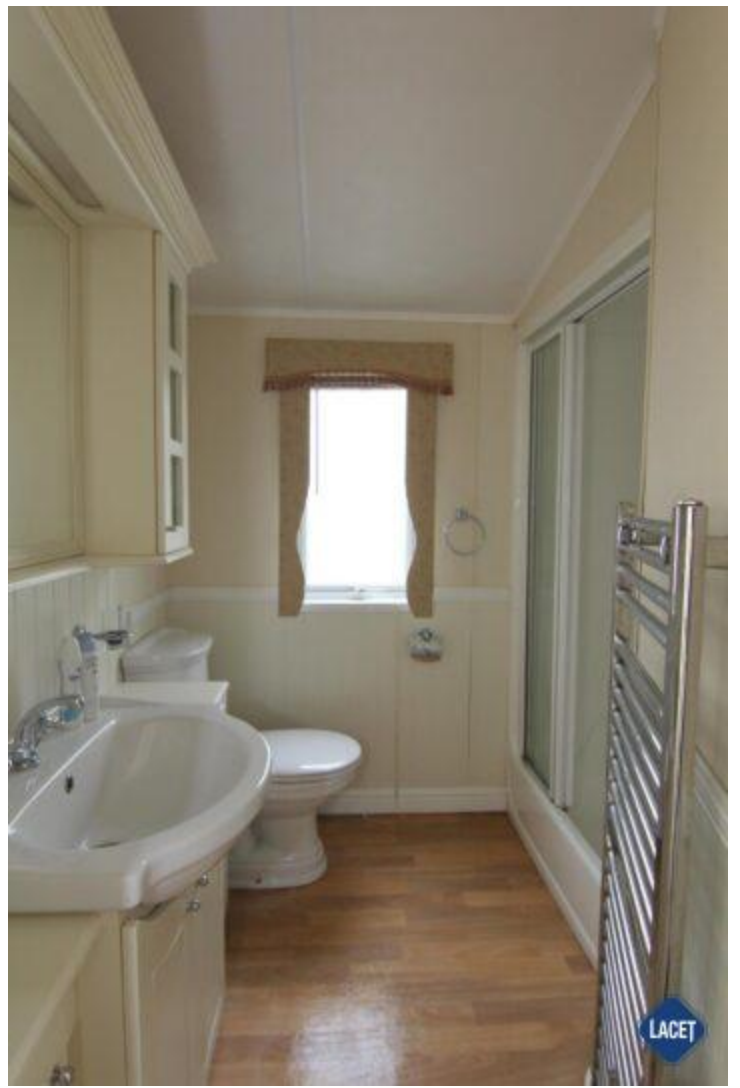

Merk: Willerby

Model: Kingswood

Type: Residential

Slaapkamer: 2

Buitenbekleding: Kunststof

Afmetingen: 12.85 x 3.90

Uitrusting van de Willerby Kingswood Residential

- Centrale verwarming
- Elektrische kachel
- Badkamer met doucheruimte
- Buitenlamp/-aansluiting
- Geïntegreerde koel-vriescombinatie
- Losse meubelen
- Luxe uitvoering
- Openslaande ramen
- Oven
- Pannendak
- Spits plafond
- Toilet in badkamer
- Tv aansluiting in woonkamer
- Wandlampjes
- Wastafel met spiegel
- Dubbelglas
- Afzuigkap
- Bedden met matrassen
- Garantie
- Grill
- Luxe kooktoestel
- Nachtkastjes
- Ouderslaapkamer met apart toilet
- Overgordijnen
- Puntdak
- Terrasdeuren aan voorzijde
- Tv aansluiting in slaapkamer
- Vrijstaande eettafel met lossen stoelen
- Wasmachine- aansluiting
- Zithoek