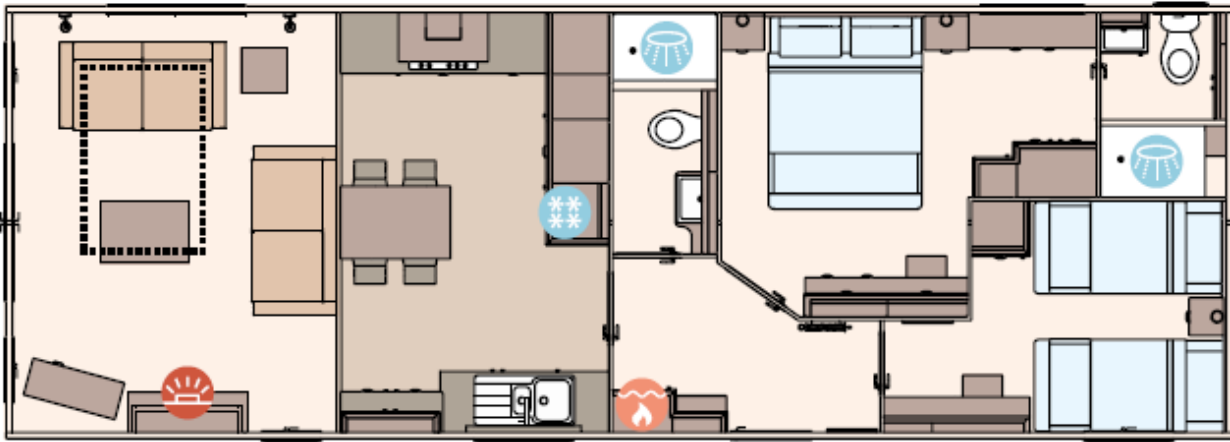

Model: Ambleside

Bouwjaar: 2023

Type: Premier Residential

Buitenbekleding: Kunststof

€ 106.540

Indeling

The Ambleside Premier 40ft x 14ft x 2 bedroom

The Ambleside Premier 41ft x 14ft x 3 bedroom