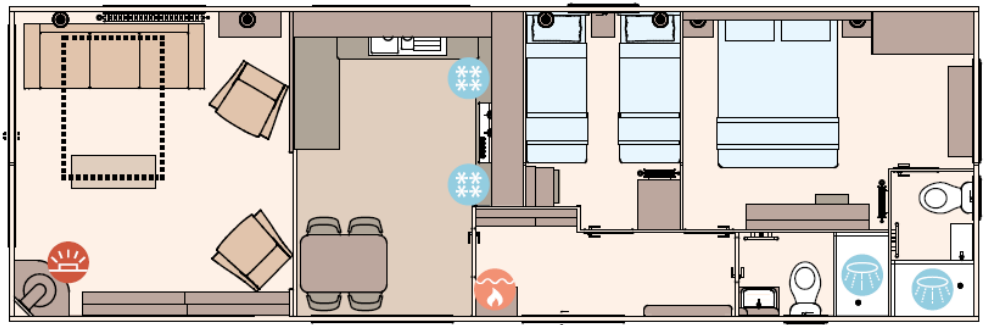

Model: Langdale

Bouwjaar: 2023

Type: Residential

Buitenbekleding: Kunststof

€ 93.870

Indeling

The Langdale 40ft x 13ft x 2 bedroom

KEY:

-  Fire
-  Water heater
-  Shower
-  Fridge/Freezer
-  Front pull out bed

The Langdale 41ft x 13ft x 3 bedroom

Uitrusting van de ABI Langdale Residential

- Centrale verwarming
- Elektrische kachel
- Uitgebreid winterpakket
- Badkamer met doucheruimte
- Brandblusser
- Combimagnetron
- Extra grote douche
- Gegalvaniseerd chassis
- Geïntegreerde wasmachine
- Grill
- Led- inbouwspots
- Luxe kooktoestel
- Openslaande ramen
- Oven
- Pannendak
- Salontafel
- Spits plafond
- Toilet in badkamer
- Tv aansluiting in woonkamer
- Vaatwasser
- Vrijstaande eettafel met lossen stoelen
- Wastafel met spiegel
- Dubbelglas
- Residential
- Afzuigkap
- Bedden met matrassen
- Buitenlamp/-aansluiting
- Easy-Lift bed voor opslag
- Garantie
- Geïntegreerde koel-vriescombinatie
- Glasgordijnen
- Koolmonoxidemelder
- Losse meubelen
- Nachtkastjes
- Ouderslaapkamer met eigen badkamer
- Overgordijnen
- Puntdak
- Slaapbank in woonkamer
- Terrasdeuren aan voorzijde
- Tv aansluiting in slaapkamer
- Tv meubel
- Ventilator in badkamer
- Wandlampjes
- Zithoek