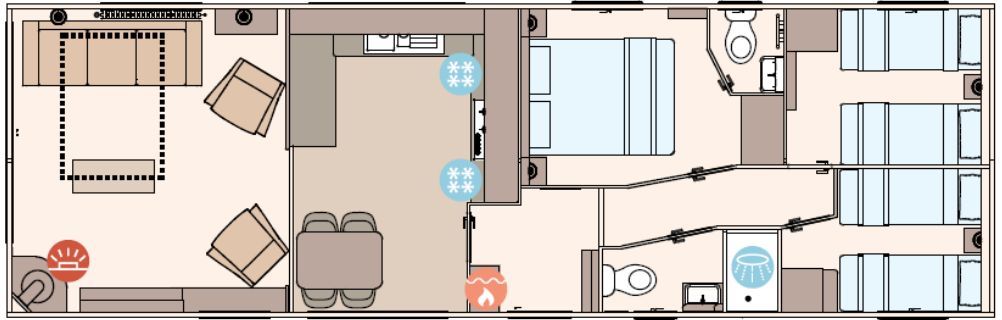

Model: Langdale

Bouwjaar: 2023

Type: Residential

Buitenbekleding: Kunststof

€ 93.870

Indeling

The Langdale 40ft x 13ft x 2 bedroom

KEY:

-  Fire
-  Water heater
-  Shower
-  Fridge/Freezer
-  Front pull out bed

The Langdale 41ft x 13ft x 3 bedroom

Uitrusting van de ABI Langdale Residential

- Centrale verwarming
- Elektrische kachel
- Uitgebreid winterpakket
- Badkamer met doucheruimte
- Brandblusser
- Combimagnetron
- Extra grote douche
- Gegalvaniseerd chassis
- Geïntegreerde wasmachine
- Grill
- Led- inbouwspots
- Luxe kooktoestel
- Openslaande ramen
- Oven
- Pannendak
- Salontafel
- Spits plafond
- Toilet in badkamer
- Tv aansluiting in woonkamer
- Vaatwasser
- Vrijstaande eettafel met lossen stoelen
- Wastafel met spiegel
- Dubbelglas
- Residential
- Afzuigkap
- Bedden met matrassen
- Buitenlamp/-aansluiting
- Easy-Lift bed voor opslag
- Garantie
- Geïntegreerde koel-vriescombinatie
- Glasgordijnen
- Koolmonoxidemelder
- Losse meubelen
- Nachtkastjes
- Ouderslaapkamer met eigen badkamer
- Overgordijnen
- Puntdak
- Slaapbank in woonkamer
- Terrasdeuren aan voorzijde
- Tv aansluiting in slaapkamer
- Tv meubel
- Ventilator in badkamer
- Wandlampjes
- Zithoek