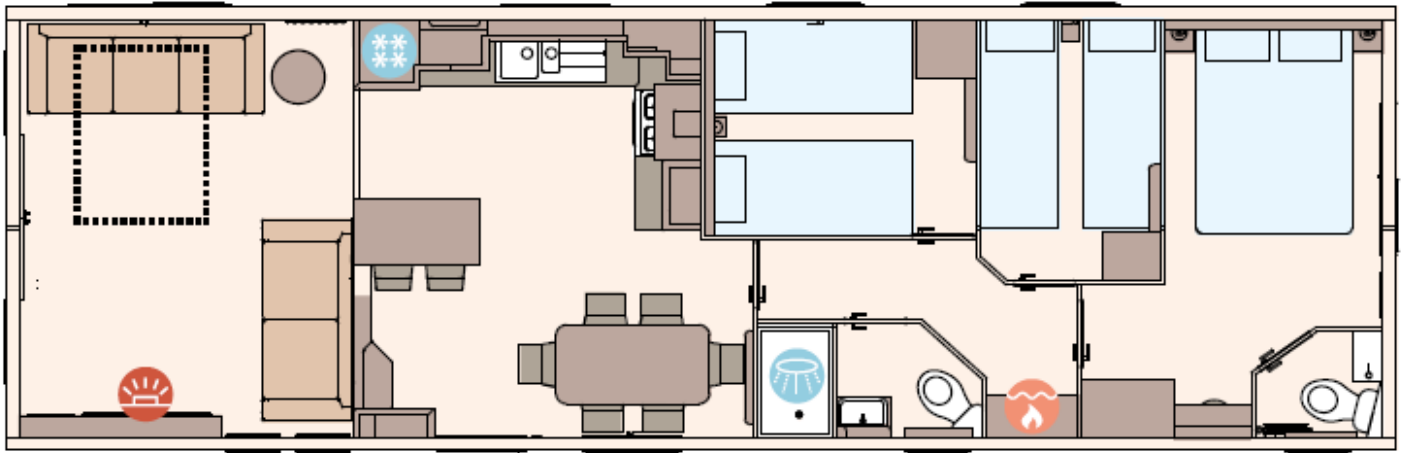

Model: Ingleton

Bouwjaar: 2023

Type: Residential

Buitenbekleding: Kunststof

€ 92.720

Indeling

The Ingleton 40ft x 13ft x 2 bedroom

The Ingleton 41ft x 13ft x 3 bedroom

Over het chalet

ABI Ingleton Residential	12.36 m x 3.98 m	40' x 13' / 2 slaapkamers
ABI Ingleton Residential	12.67 m x 3.98 m	41' x 13' / 3 slaapkamers

ÜBERGABECHECK

TRANSPORT

GARANTIE

GROÙE AUSWAHL