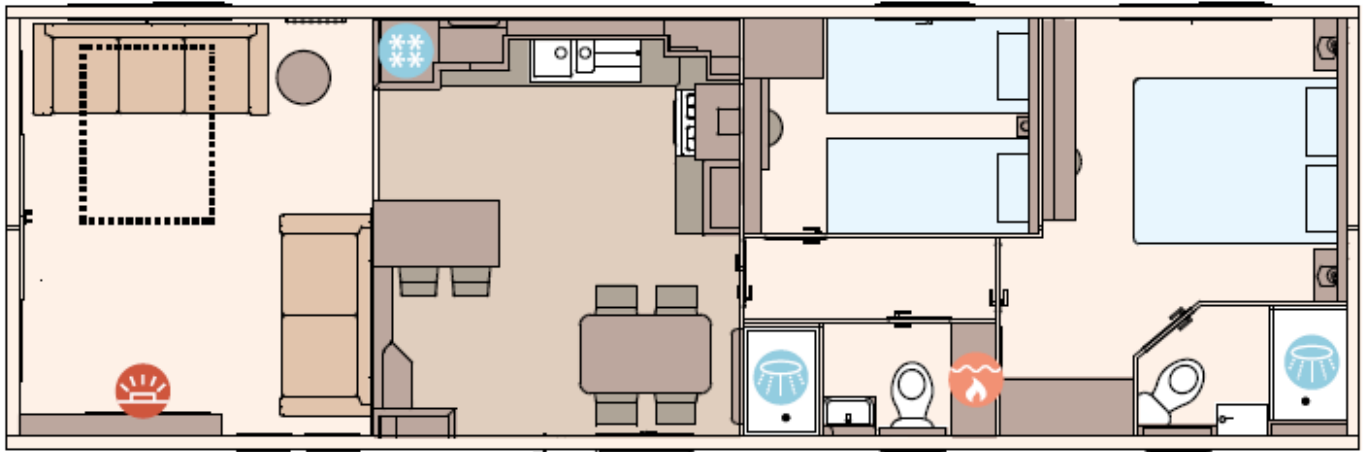

Model: Ingleton

Bouwjaar: 2023

Type: Residential

Buitenbekleding: Kunststof

€ 92.720

Indeling

The Ingleton 40ft x 13ft x 2 bedroom

The Ingleton 41ft x 13ft x 3 bedroom

Over het chalet

ABI Ingleton Residential	12.36 m x 3.98 m	40' x 13' / 2 slaapkamers
ABI Ingleton Residential	12.67 m x 3.98 m	41' x 13' / 3 slaapkamers

ÜBERGABECHECK

TRANSPORT

GARANTIE

GROÙE AUSWAHL