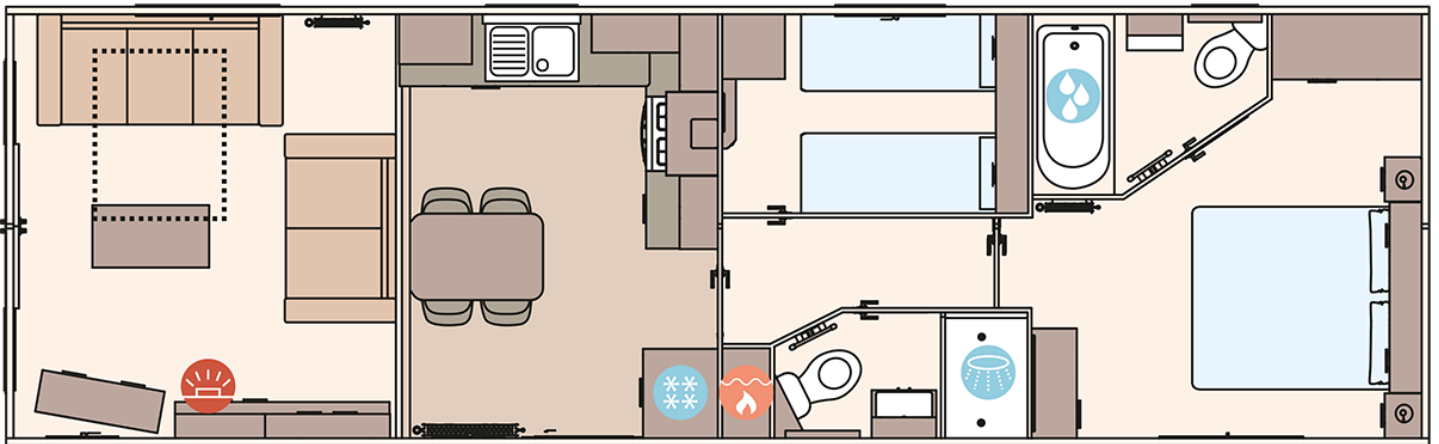

Model: Beverley

Bouwjaar: 2023

Buitenbekleding: Kunststof

€ 73.830

Indeling

Uitrusting van de ABI Beverley

- Centrale verwarming
- Elektrische kachel
- Afzuigkap
- Badkamer met ligbad
- Brandblusser
- Combimagnetron
- Extra grote douche
- Gegalvaniseerd chassis
- Glasgordijnen
- Kookgelegenheid
- Led- inbouwspots
- Nachtkastjes
- Ouderslaapkamer met eigen badkamer
- Overgordijnen
- Puntdak
- Slaapbank in woonkamer
- Terrasdeuren aan voorzijde
- Tv aansluiting in slaapkamer
- Tv meubel
- Vrijstaande eettafel met lossen stoelen
- Wastafel met spiegel
- Dubbelglas
- Winterpakket
- Badkamer met doucheruimte
- Bedden met matrassen
- Buitenlamp/-aansluiting
- Easy-Lift bed voor opslag
- Garantie
- Geïntegreerde koel-vriescombinatie
- Grill
- Koolmonoxidemelder
- Losse meubelen
- Openslaande ramen
- Oven
- Pannendak
- Salontafel
- Spits plafond
- Toilet in badkamer
- Tv aansluiting in woonkamer
- Ventilator in badkamer
- Wandlampjes
- Zithoek

Over het chalet

ABI Beverley

11.89 m x 3.68 m

39' x 12' / 2 slaapkamers

ÜBERGABECHECK

TRANSPORT

GARANTIE

GROÙE AUSWAHL