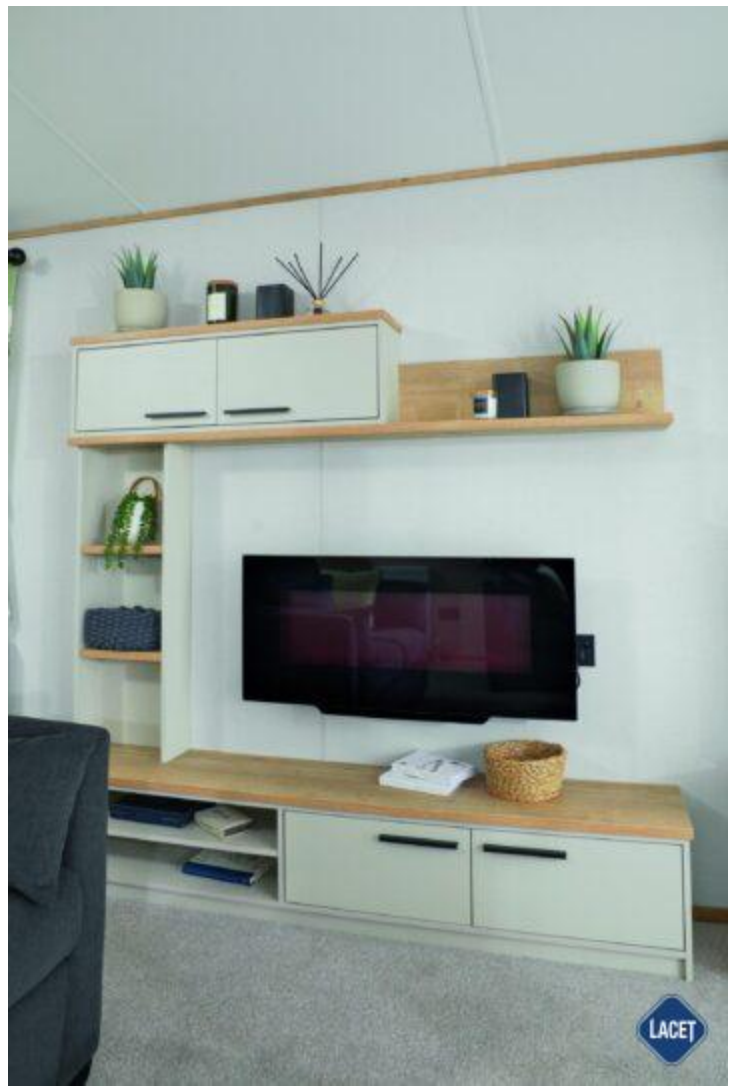

Model: Beverley

Bouwjaar: 2023

Buitenbekleding: Kunststof

€ 73.830

Indeling

Uitrusting van de ABI Beverley

- Centrale verwarming
- Elektrische kachel
- Afzuigkap
- Badkamer met ligbad
- Brandblusser
- Combimagnetron
- Extra grote douche
- Gegalvaniseerd chassis
- Glasgordijnen
- Kookgelegenheid
- Led- inbouwspots
- Nachtkastjes
- Ouderslaapkamer met eigen badkamer
- Overgordijnen
- Puntdak
- Slaapbank in woonkamer
- Terrasdeuren aan voorzijde
- Tv aansluiting in slaapkamer
- Tv meubel
- Vrijstaande eettafel met lossen stoelen
- Wastafel met spiegel
- Dubbelglas
- Winterpakket
- Badkamer met doucheruimte
- Bedden met matrassen
- Buitenlamp/-aansluiting
- Easy-Lift bed voor opslag
- Garantie
- Geïntegreerde koel-vriescombinatie
- Grill
- Koolmonoxidemelder
- Losse meubelen
- Openslaande ramen
- Oven
- Pannendak
- Salontafel
- Spits plafond
- Toilet in badkamer
- Tv aansluiting in woonkamer
- Ventilator in badkamer
- Wandlampjes
- Zithoek