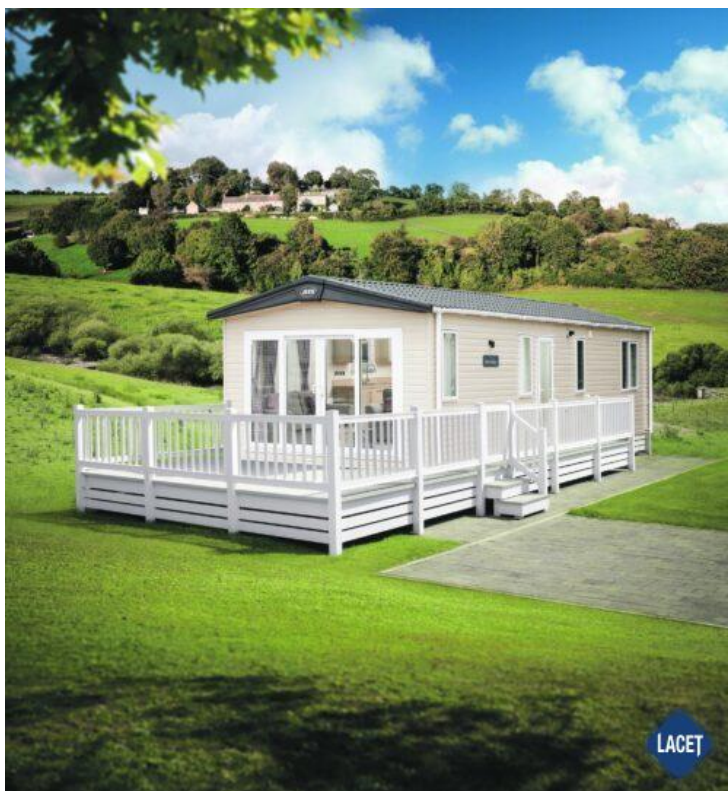

Stacaravans
& Chalets

De Hork 17 • 5431 NS Cuijk info@lacet.nl

MA - VR: 09.00 - 17.00 ZATERDAG: 09.00 - 16.00

[0485 312 911](tel:0485312911)

ABI Beverley

Item Nr.:

Merk: ABI

Merk: ABI

Model: Beverley

Bouwjaar: 2023

Buitenbekleding: Kunststof

€ 73.830

Indeling

Uitrusting van de ABI Beverley

- Centrale verwarming
- Elektrische kachel
- Afzuigkap
- Badkamer met ligbad
- Brandblusser
- Combimagnetron
- Extra grote douche
- Gegalvaniseerd chassis
- Glasgordijnen
- Kookgelegenheid
- Led- inbouwspots
- Nachtkastjes
- Ouderslaapkamer met eigen badkamer
- Overgordijnen
- Puntdak
- Slaapbank in woonkamer
- Terrasdeuren aan voorzijde
- Tv aansluiting in slaapkamer
- Tv meubel
- Vrijstaande eettafel met lossen stoelen
- Wastafel met spiegel
- Dubbelglas
- Winterpakket
- Badkamer met doucheruimte
- Bedden met matrassen
- Buitenlamp/-aansluiting
- Easy-Lift bed voor opslag
- Garantie
- Geïntegreerde koel-vriescombinatie
- Grill
- Koolmonoxidemelder
- Losse meubelen
- Openslaande ramen
- Oven
- Pannendak
- Salontafel
- Spits plafond
- Toilet in badkamer
- Tv aansluiting in woonkamer
- Ventilator in badkamer
- Wandlampjes
- Zithoek

Over het chalet

ABI Beverley

11.89 m x 3.68 m

39' x 12' / 2 slaapkamers

ÜBERGABECHECK

TRANSPORT

GARANTIE

GROÙE AUSWAHL