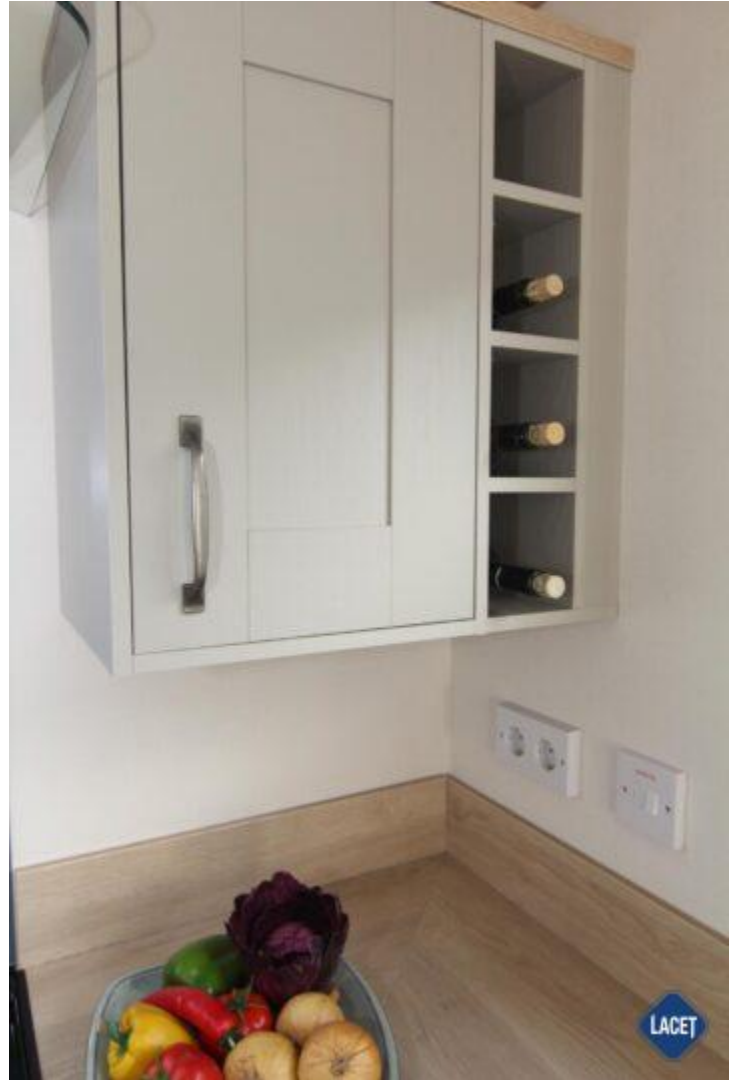

Merk: ABI

Merk: ABI

Model: Windermere

Bouwjaar: 2021

Slaapkamer: 2

Buitenbekleding: Kunststof

Afmetingen: 12.35 x 3.70

Uitrusting van de ABI Windermere

- Centrale verwarming
- Elektrische kachel
- Uitgebreid winterpakket
- Badkamer met doucheruimte
- Easy-Lift bed voor opslag
- Garantie
- Geïntegreerde wasmachine
- Grill
- Kookgelegenheid
- Led- inbouwspots
- Nachtkastjes
- Ouderslaapkamer met eigen badkamer
- Overgordijnen
- Puntdak
- Slaapbank in woonkamer
- Terrasdeuren aan voorzijde
- Tv aansluiting in slaapkamer
- Tv meubel
- Ventilator in badkamer
- Wandlampjes
- Zithoek
- Dubbelglas
- Gaskachel
- Afzuigkap
- Combimagnetron
- Extra grote douche
- Geïntegreerde koel-vriescombinatie
- Glasgordijnen
- Inloopkast
- Koolmonoxidemelder
- Losse meubelen
- Openslaande ramen
- Oven
- Pannendak
- Salontafel
- Spits plafond
- Toilet in badkamer
- Tv aansluiting in woonkamer
- Vaatwasser
- Vrijstaande eettafel met lossen stoelen
- Wastafel met spiegel