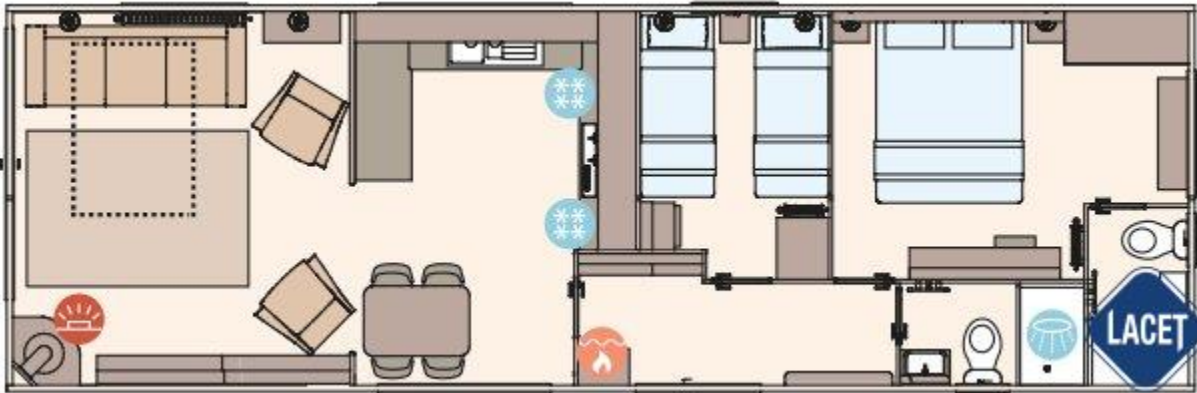

Merk: ABI

Merk: ABI

Model: Langdale

Bouwjaar: 2021

Type: Residential

Slaapkamer: 2

Buitenbekleding: Kunststof

Afmetingen: 12.50 x 4.10